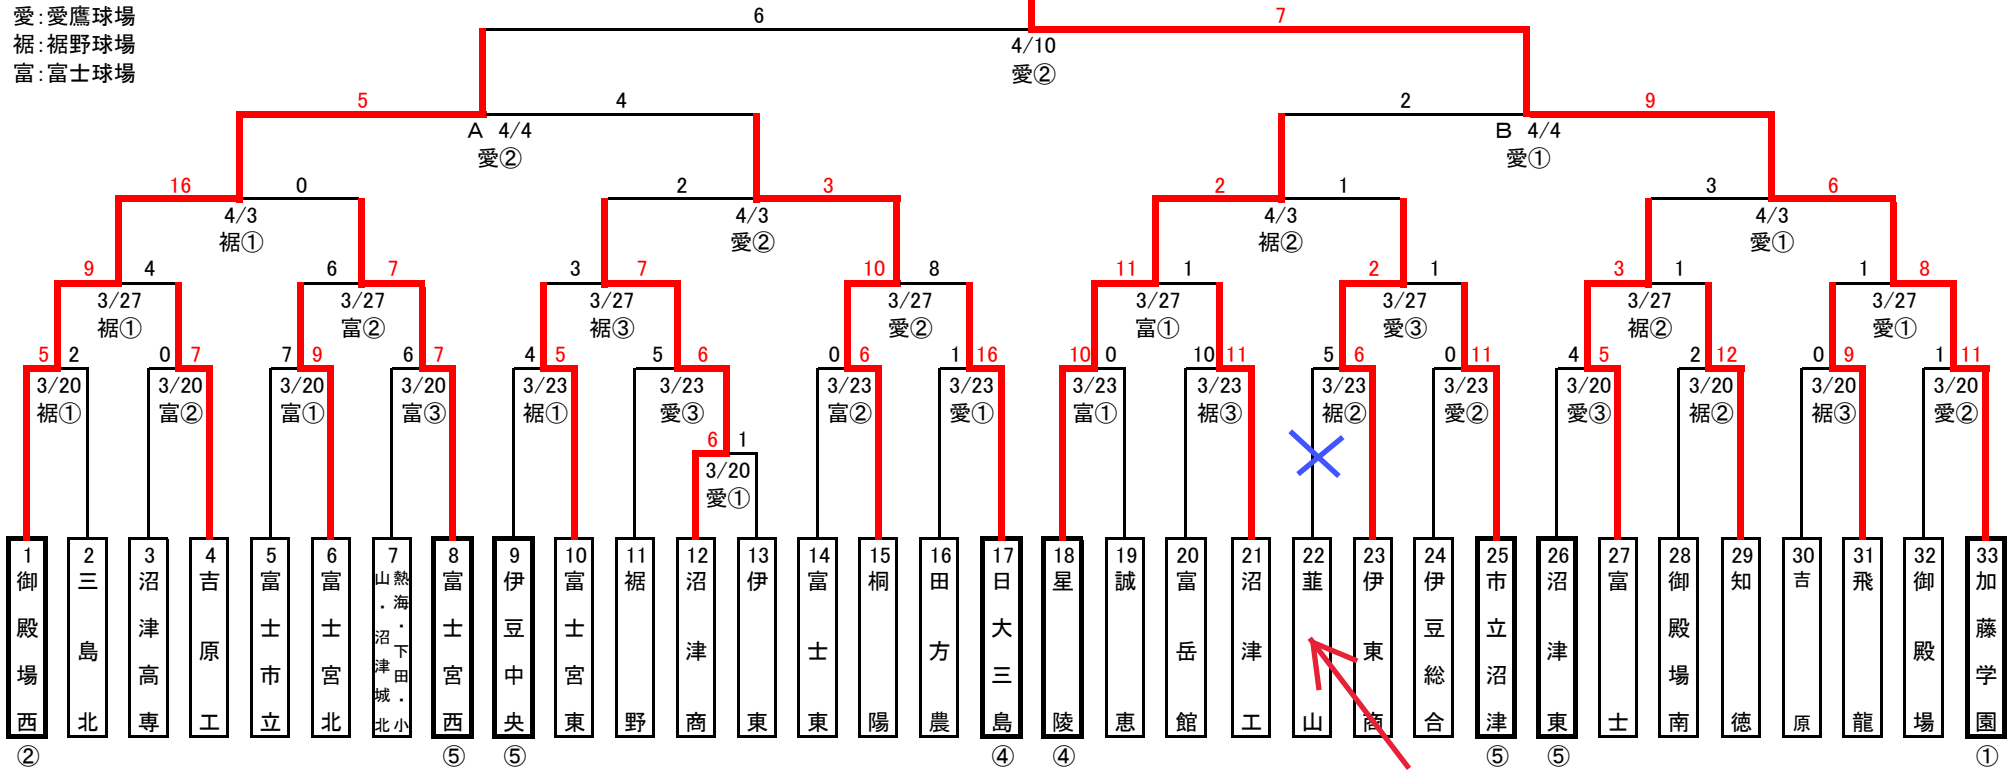

月	日	曜	試合	愛	裾	富	備考
3	20	土	1,2回戦(9)	3	3	3	
	21	日	予備日	予	予	予	
	22	月	(予備日)	予	×	予	
	23	火	2回戦(8)	3	3	2	
	24	水	予備日	予	予	予	
	25	木	予備日	予	予	×	
	27	土	3回戦(8)	3	3	2	
	28	日	予備日	予	予	予	
	30	火	予備日	予	予	予	
	31	水	予備日	予	予	予	