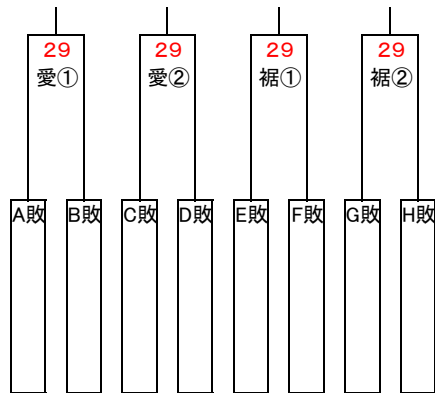

# 第74回秋季東海地区高等学校野球静岡県大会東部地区予選 組み合わせ(改訂版)

《試合開始予定時刻》

1日2試合の場合 ①9:00 ②11:30  
 1日3試合の場合 ①9:00 ②11:30 ③14:00

《球場》

愛:愛鷹球場  
 裾:裾野球場  
 富:富士球場

## 敗者復活戦

勝ち抜き戦勝者8校、敗者復活戦勝者4校

計12校が県大会出場

月	日	曜	試合	愛	裾	富	備考
8	20	金	1回戦(3)	3	×	×	
	21	土	2回戦(8)	3	3	2	
	22	日	予備日	予	予	予	
	23	月	(予備日)	予	×	予	
	24	火	予備日	予	予	予	
	25	水	2回戦(8)	3	3	2	
	26	木	予備日	予	予	予	
	28	土	3回戦(8)	3	3	2	
	29	日	敗者復活戦(4)	2	2	予	
	30	月	(予備日)	予	×	予	
9	4	土	予備日	×	予	予	
	5	日	予備日	×	予	予	