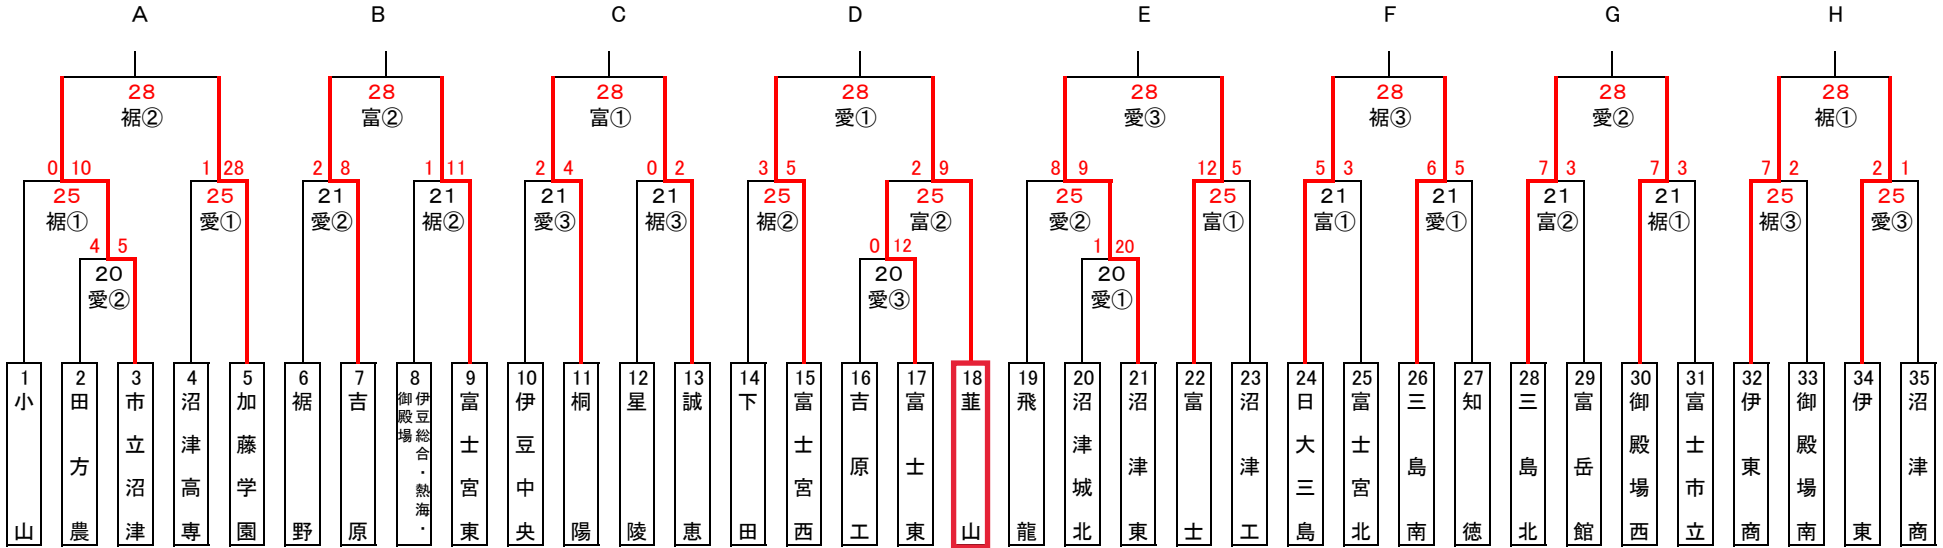

# 第74回秋季東海地区高等学校野球静岡県大会東部地区予選 組み合わせ(改訂版)

《試合開始予定時刻》

1日2試合の場合 ①9:00 ②11:30  
 1日3試合の場合 ①9:00 ②11:30 ③14:00

《球場》

愛:愛鷹球場  
 裾:裾野球場  
 富:富士球場

## 敗者復活戦

勝ち抜き戦勝者8校、敗者復活戦勝者4校

計12校が県大会出場

月	日	曜	試合	愛	裾	富	備考
8	20	金	1回戦(3)	3	×	×	
	21	土	2回戦(8)	3	3	2	
	22	日	予備日	予	予	予	
	23	月	(予備日)	予	×	予	
	24	火	予備日	予	予	予	
	25	水	2回戦(8)	3	3	2	
	26	木	予備日	予	予	予	
	28	土	3回戦(8)	3	3	2	
	29	日	敗者復活戦(4)	2	2	予	
	30	月	(予備日)	予	×	予	
9	4	土	予備日	×	予	予	
	5	日	予備日	×	予	予	