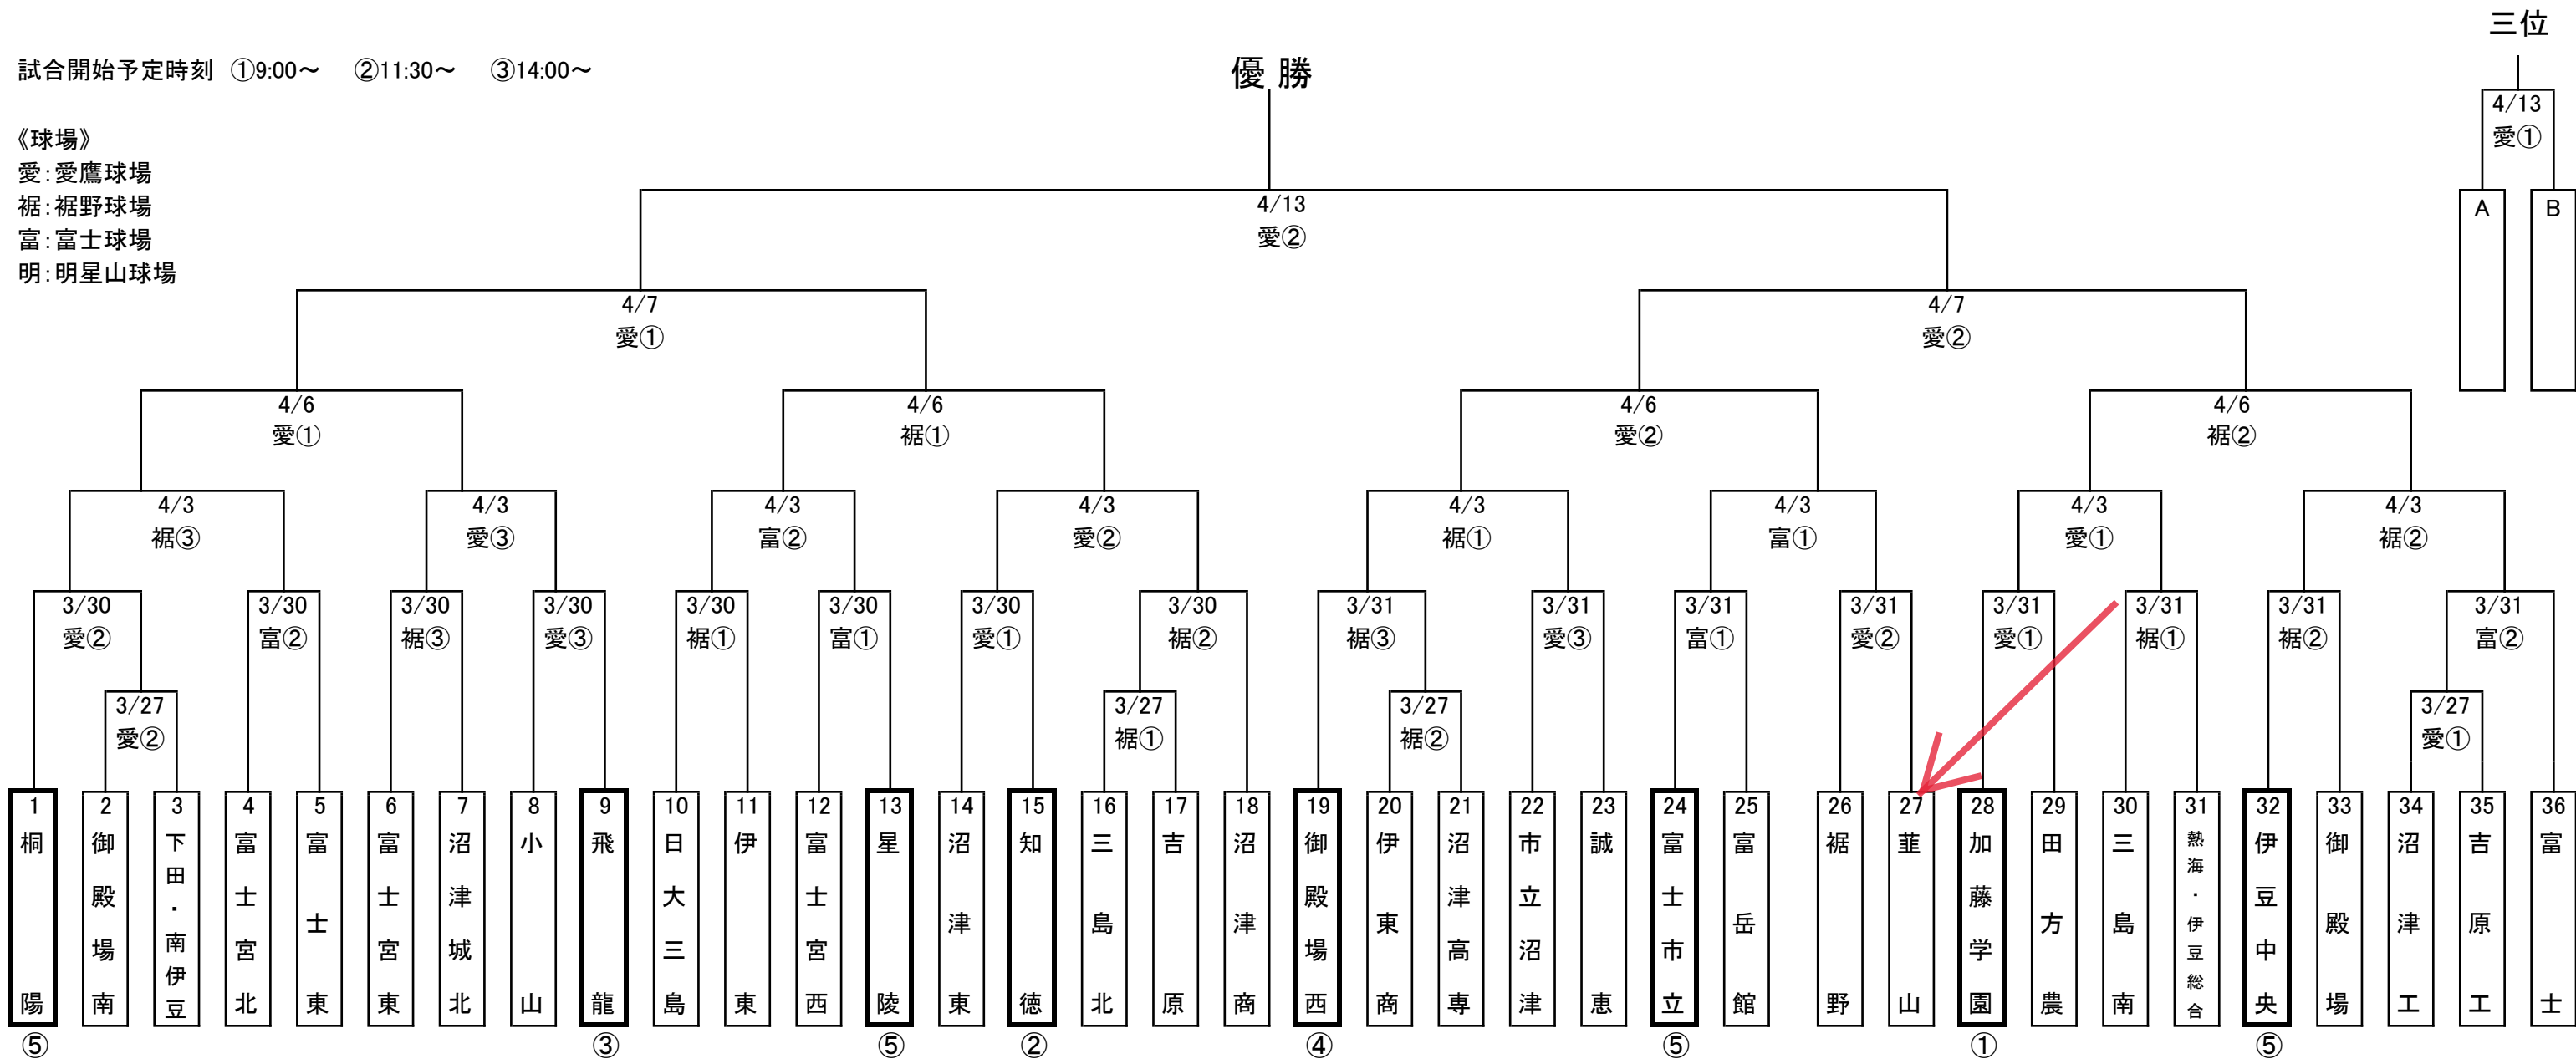

平成31年度 第66回春季東海地区高等学校野球静岡県東部地区大会 組合せ

試合開始予定時刻 ①9:00～ ②11:30～ ③14:00～

《球場》

愛:愛鷹球場

裾:裾野球場

富:富士球場

明:明星山球場

平成31年度 第66回春季東海地区高等学校野球静岡県中部地区大会 組合せ

《勝ち抜き戦》

《3・4位決定戦》

《日程》

月日	曜	勝抜戦	計	草	清	焼	島	西
3/27	水	1,2回戦	7	×	2	3	2	予
28	木	予備		×	予	予	予	予
29	金	予備		×	予	予	予	予
30	土	2回戦	10	2	2	2	2	2
31	日	3回戦	8	2	2	2	2	予
4/1	月	予備		予	予	予	×	×
2	火	予備		予	予	予	予	予
3	水	予備		予	×	予	予	予
4	木	予備		予	×	予	予	予
6	土	準々決勝	4	2	×	×	2	予
7	日	準決勝	2	×	×	×	2	予
13	土	3決, 決勝	2	2	予			
14	日	予備		予	予			
20	土	予備		予				
21	日	予備		予				

草 草薙球場
 清 清水庵原球場
 焼 焼津球場
 島 島田球場
 西 西ヶ谷球場