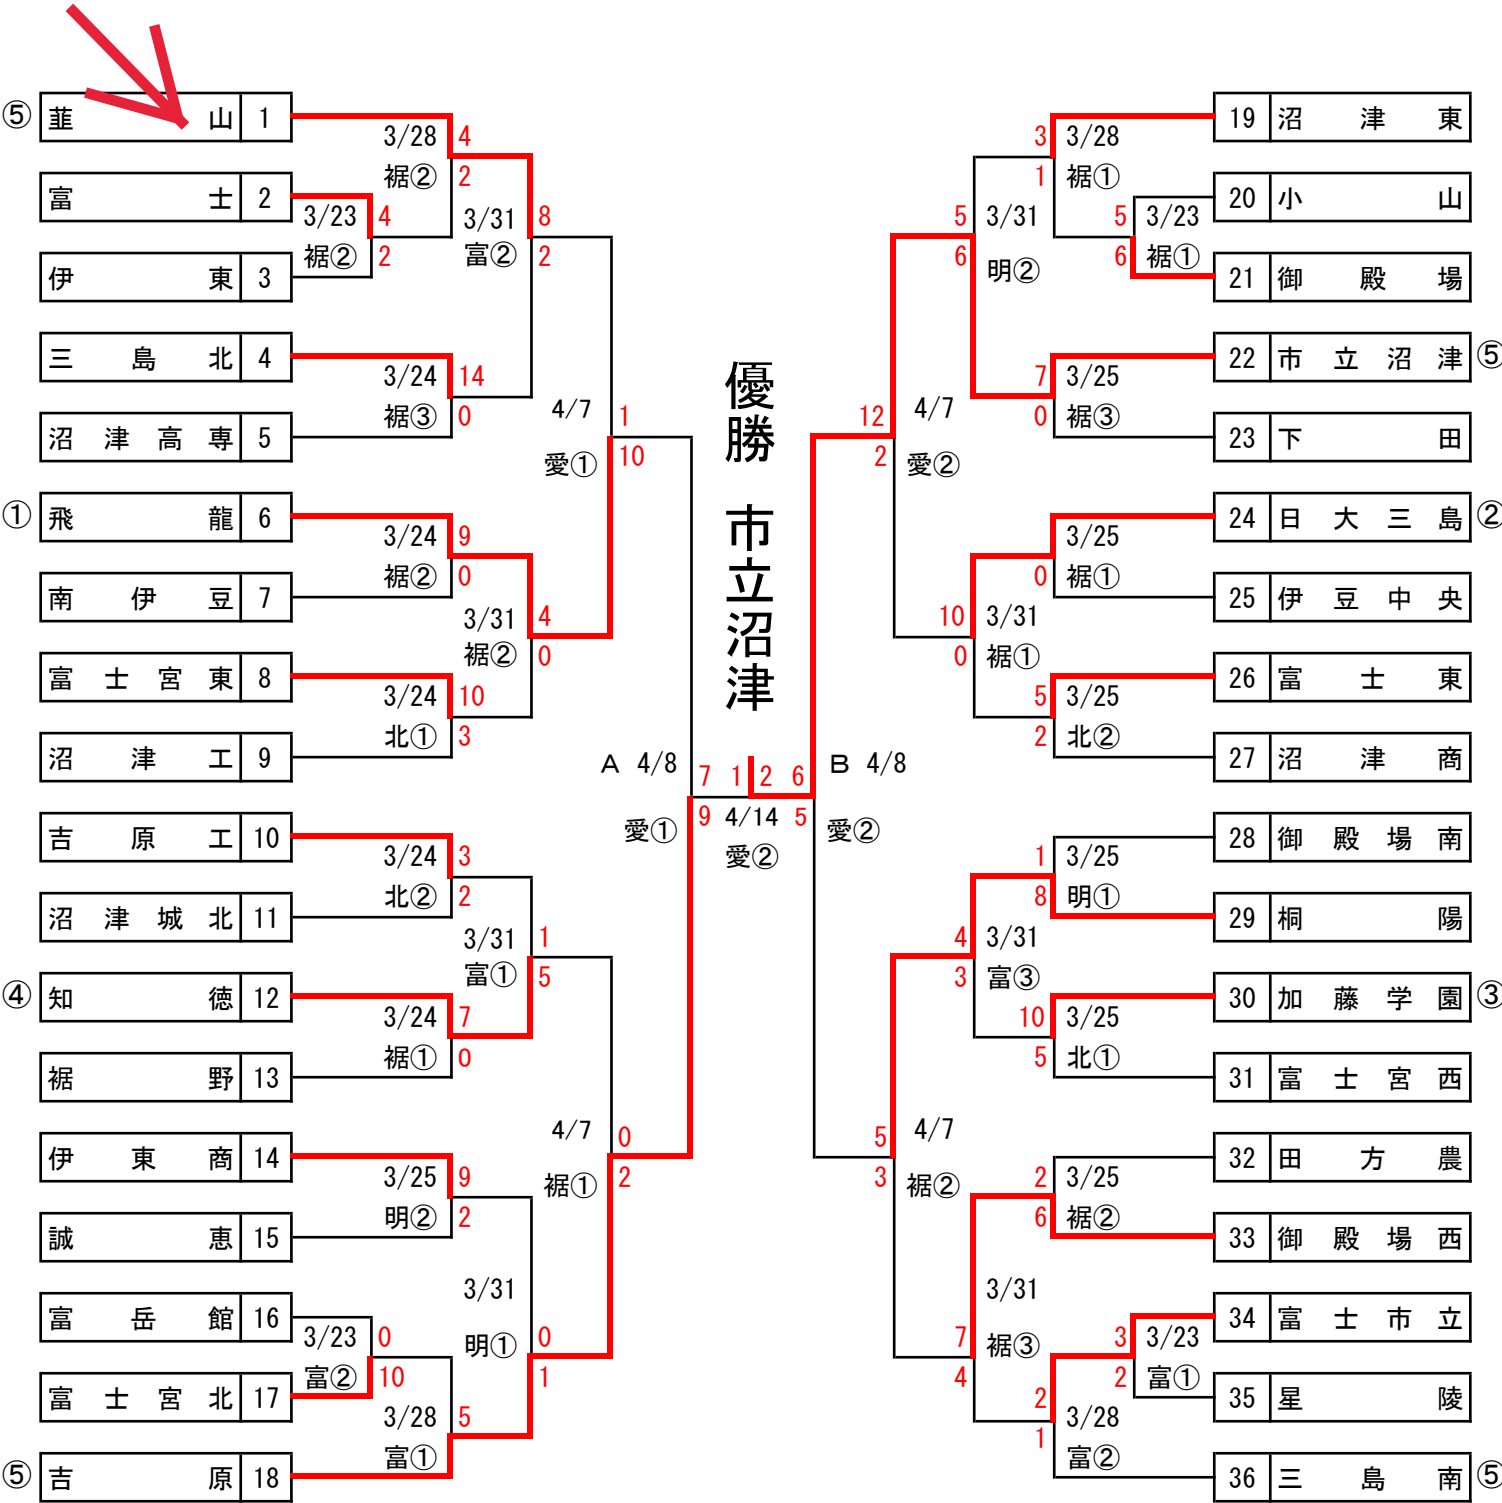

第65回春季東海地区高等学校野球 静岡県大会

月日	曜	試合	計	草	清	愛	浜
4/28	土	1回戦	9	3	2	2	2
29	日	2回戦	8	2	2	2	2
30	月	予備日		予	予	予	予
5/3	木	3回戦	4	2	2	予	予
4	金	準決勝	2	2	予	予	予
5	土	予備日		予	予		予
6	日	3決、決勝	2	2			
12	土	予備日		予			
13	日	予備日		予			

平成30年度 第65回春季高校野球東部大会組合せ

予備日：3月27日(火)・4月1日(日)・15日(日)・21日(土)・22日(日)
 試合開始予定時刻 ①9:00 ②11:30 ③14:00
 ただし富士・明星山球場3試合の場合 ①8:30 ②11:00 ③13:30

準々決勝(4月7日予定)より有料試合

〈球場〉

愛：愛鷹球場
 富：富士球場
 裾：裾野球場

明：明星山球場
 北：富士宮北高校野球場

第65回春季東海地区高等学校野球静岡県西部地区大会組合せ

使用球場

- 浜：浜松球場 岡：浜岡球場
- 磐：磐田球場 北：浜北球場
- 掛：掛川球場

試合開始予定時刻

- 3 試合日 2 試合日
- ①：9:00 ①：9:30
- ②：11:30 ②：12:00
- ③：14:00