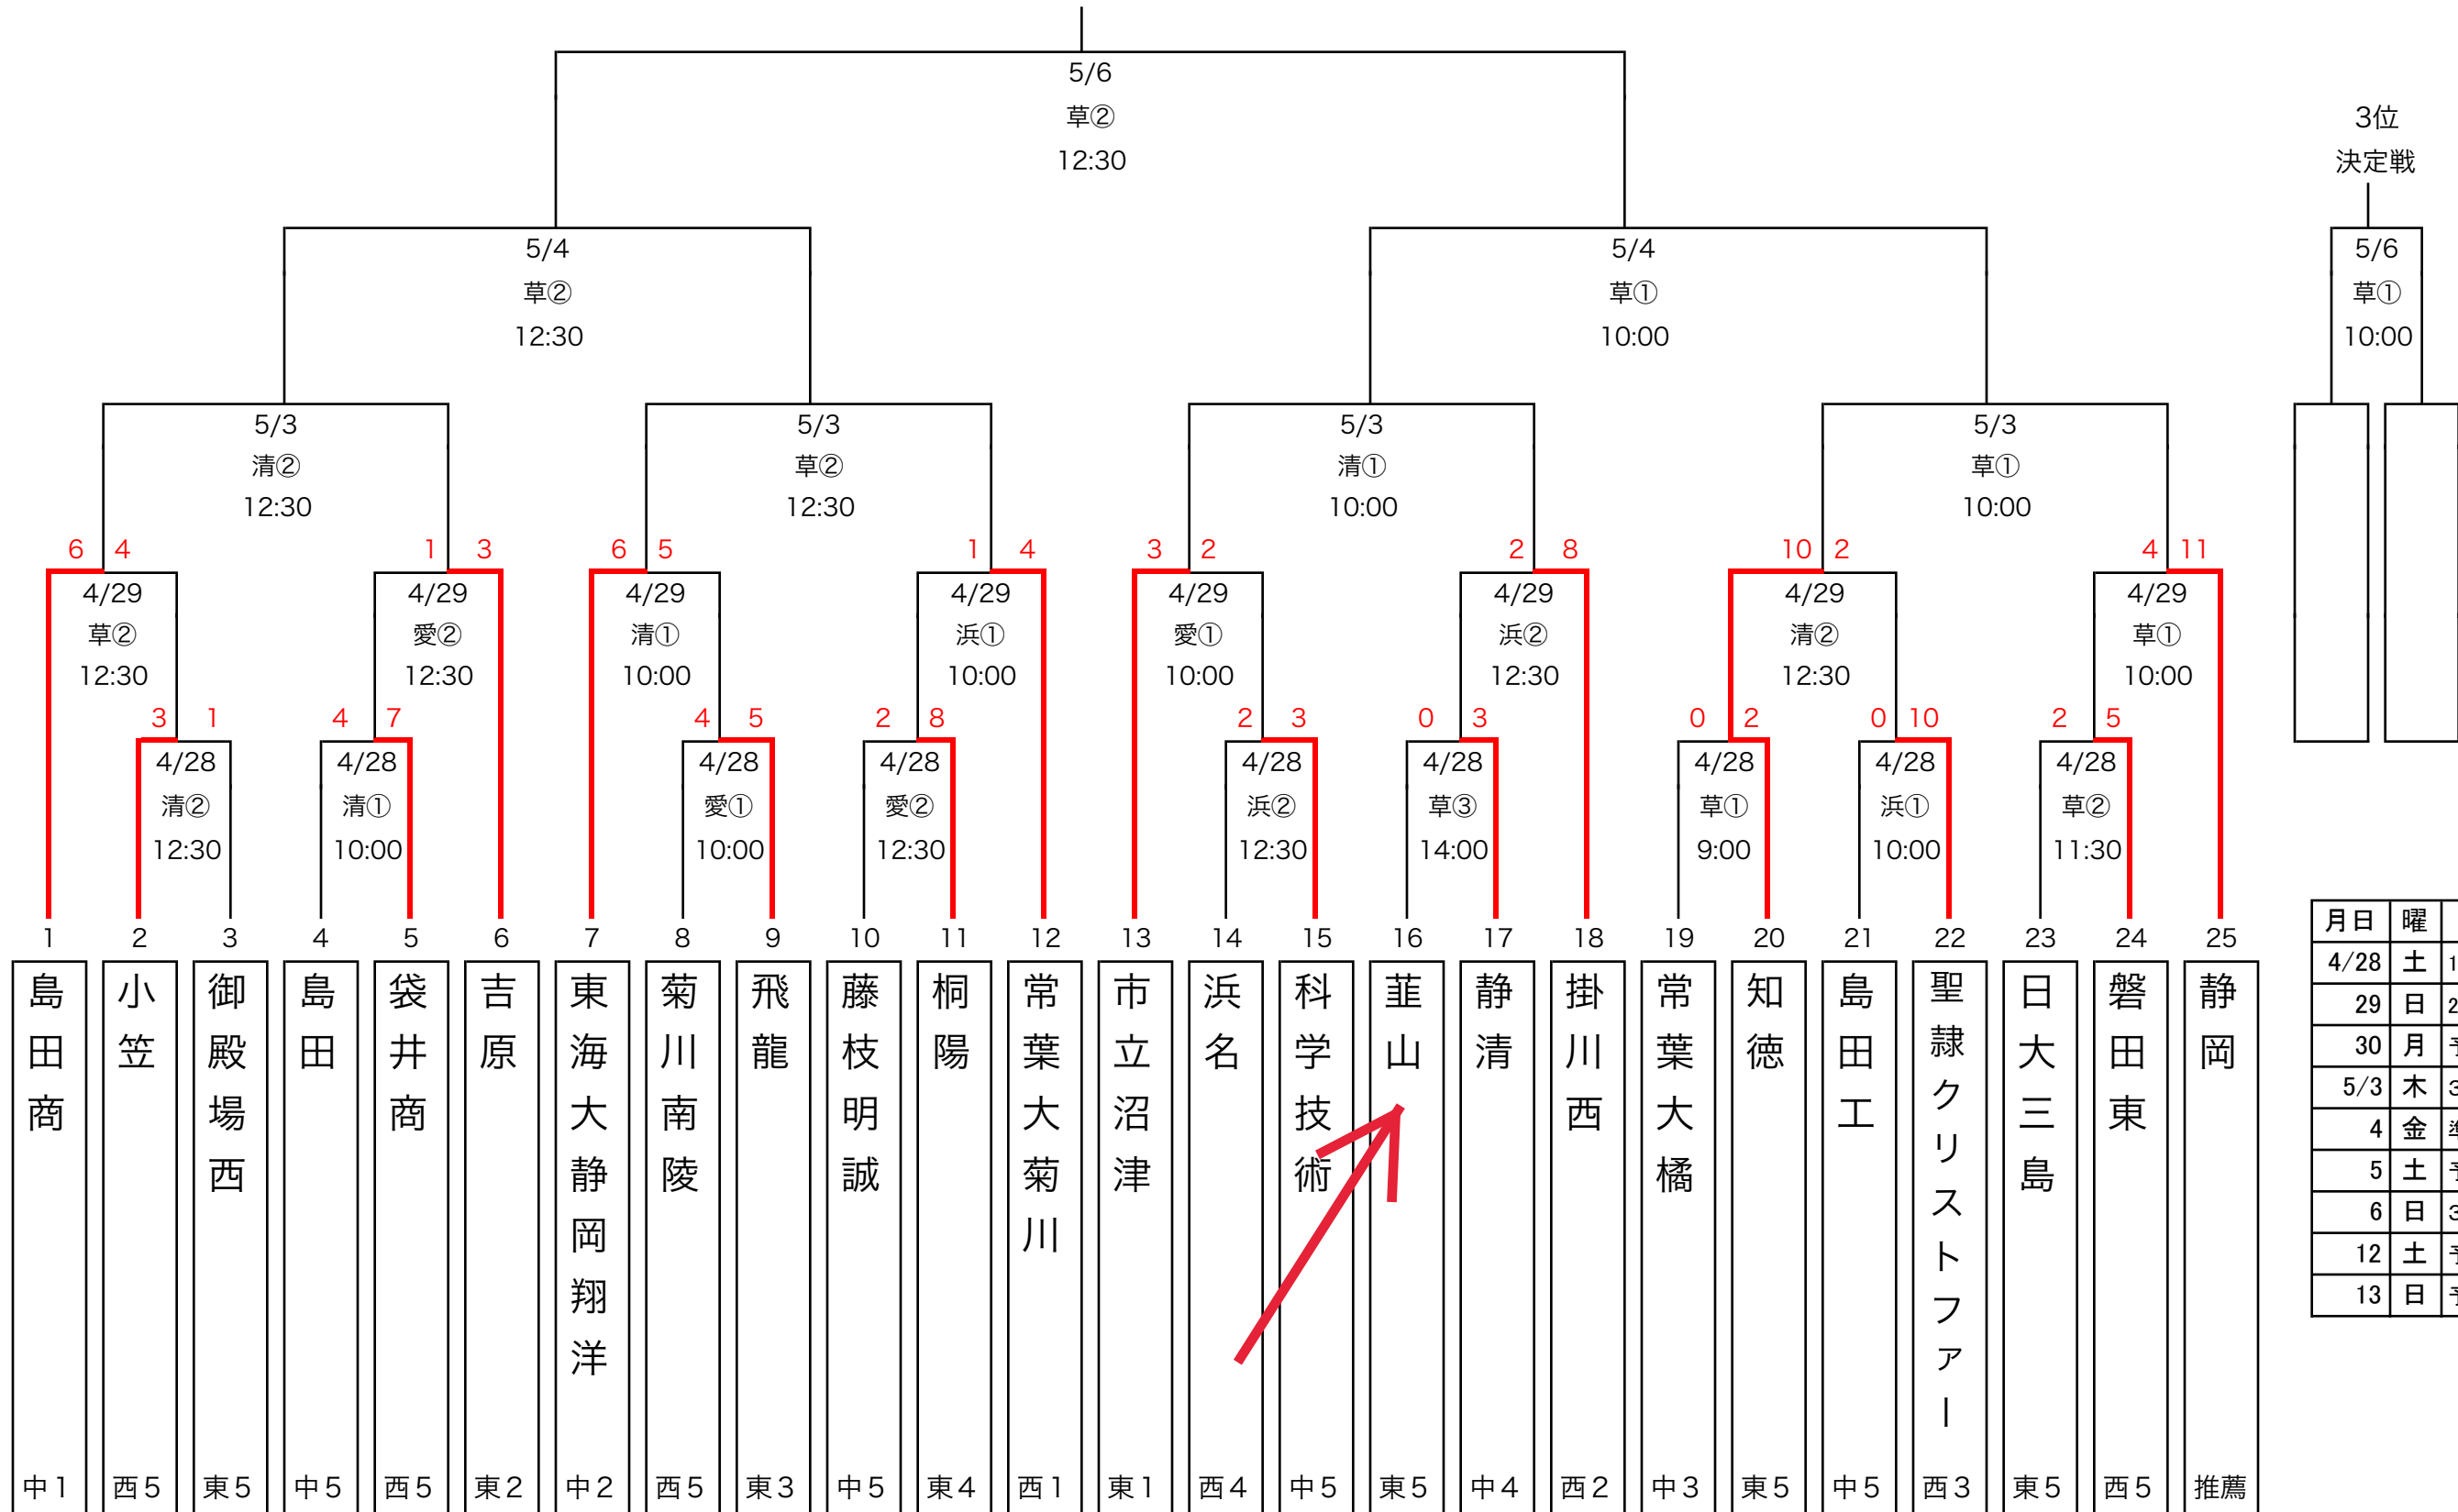

第65回春季東海地区高等学校野球 静岡県大会

月日	曜	試合	計	草	清	愛	浜
4/28	土	1回戦	9	3	2	2	2
29	日	2回戦	8	2	2	2	2
30	月	予備日		予	予	予	予
5/3	木	3回戦	4	2	2	予	予
4	金	準決勝	2	2	予	予	予
5	土	予備日		予	予		予
6	日	3決、決勝	2	2			
12	土	予備日		予			
13	日	予備日		予			

平成30年度 第65回春季高校野球東部大会組合せ

予備日：3月27日(火)・4月1日(日)・15日(日)・21日(土)・22日(日)
 試合開始予定時刻 ①9:00 ②11:30 ③14:00
 ただし富士・明星山球場3試合の場合 ①8:30 ②11:00 ③13:30

準々決勝(4月7日予定)より有料試合

〈球場〉

愛：愛鷹球場
 富：富士球場
 裾：裾野球場

明：明星山球場
 北：富士宮北高校野球場

第65回春季東海地区高等学校野球静岡県西部地区大会組合せ

使用球場

- 浜：浜松球場 岡：浜岡球場
- 磐：磐田球場 北：浜北球場
- 掛：掛川球場

試合開始予定時刻

- 3 試合日 2 試合日
- ①：9:00 ①：9:30
- ②：11:30 ②：12:00
- ③：14:00