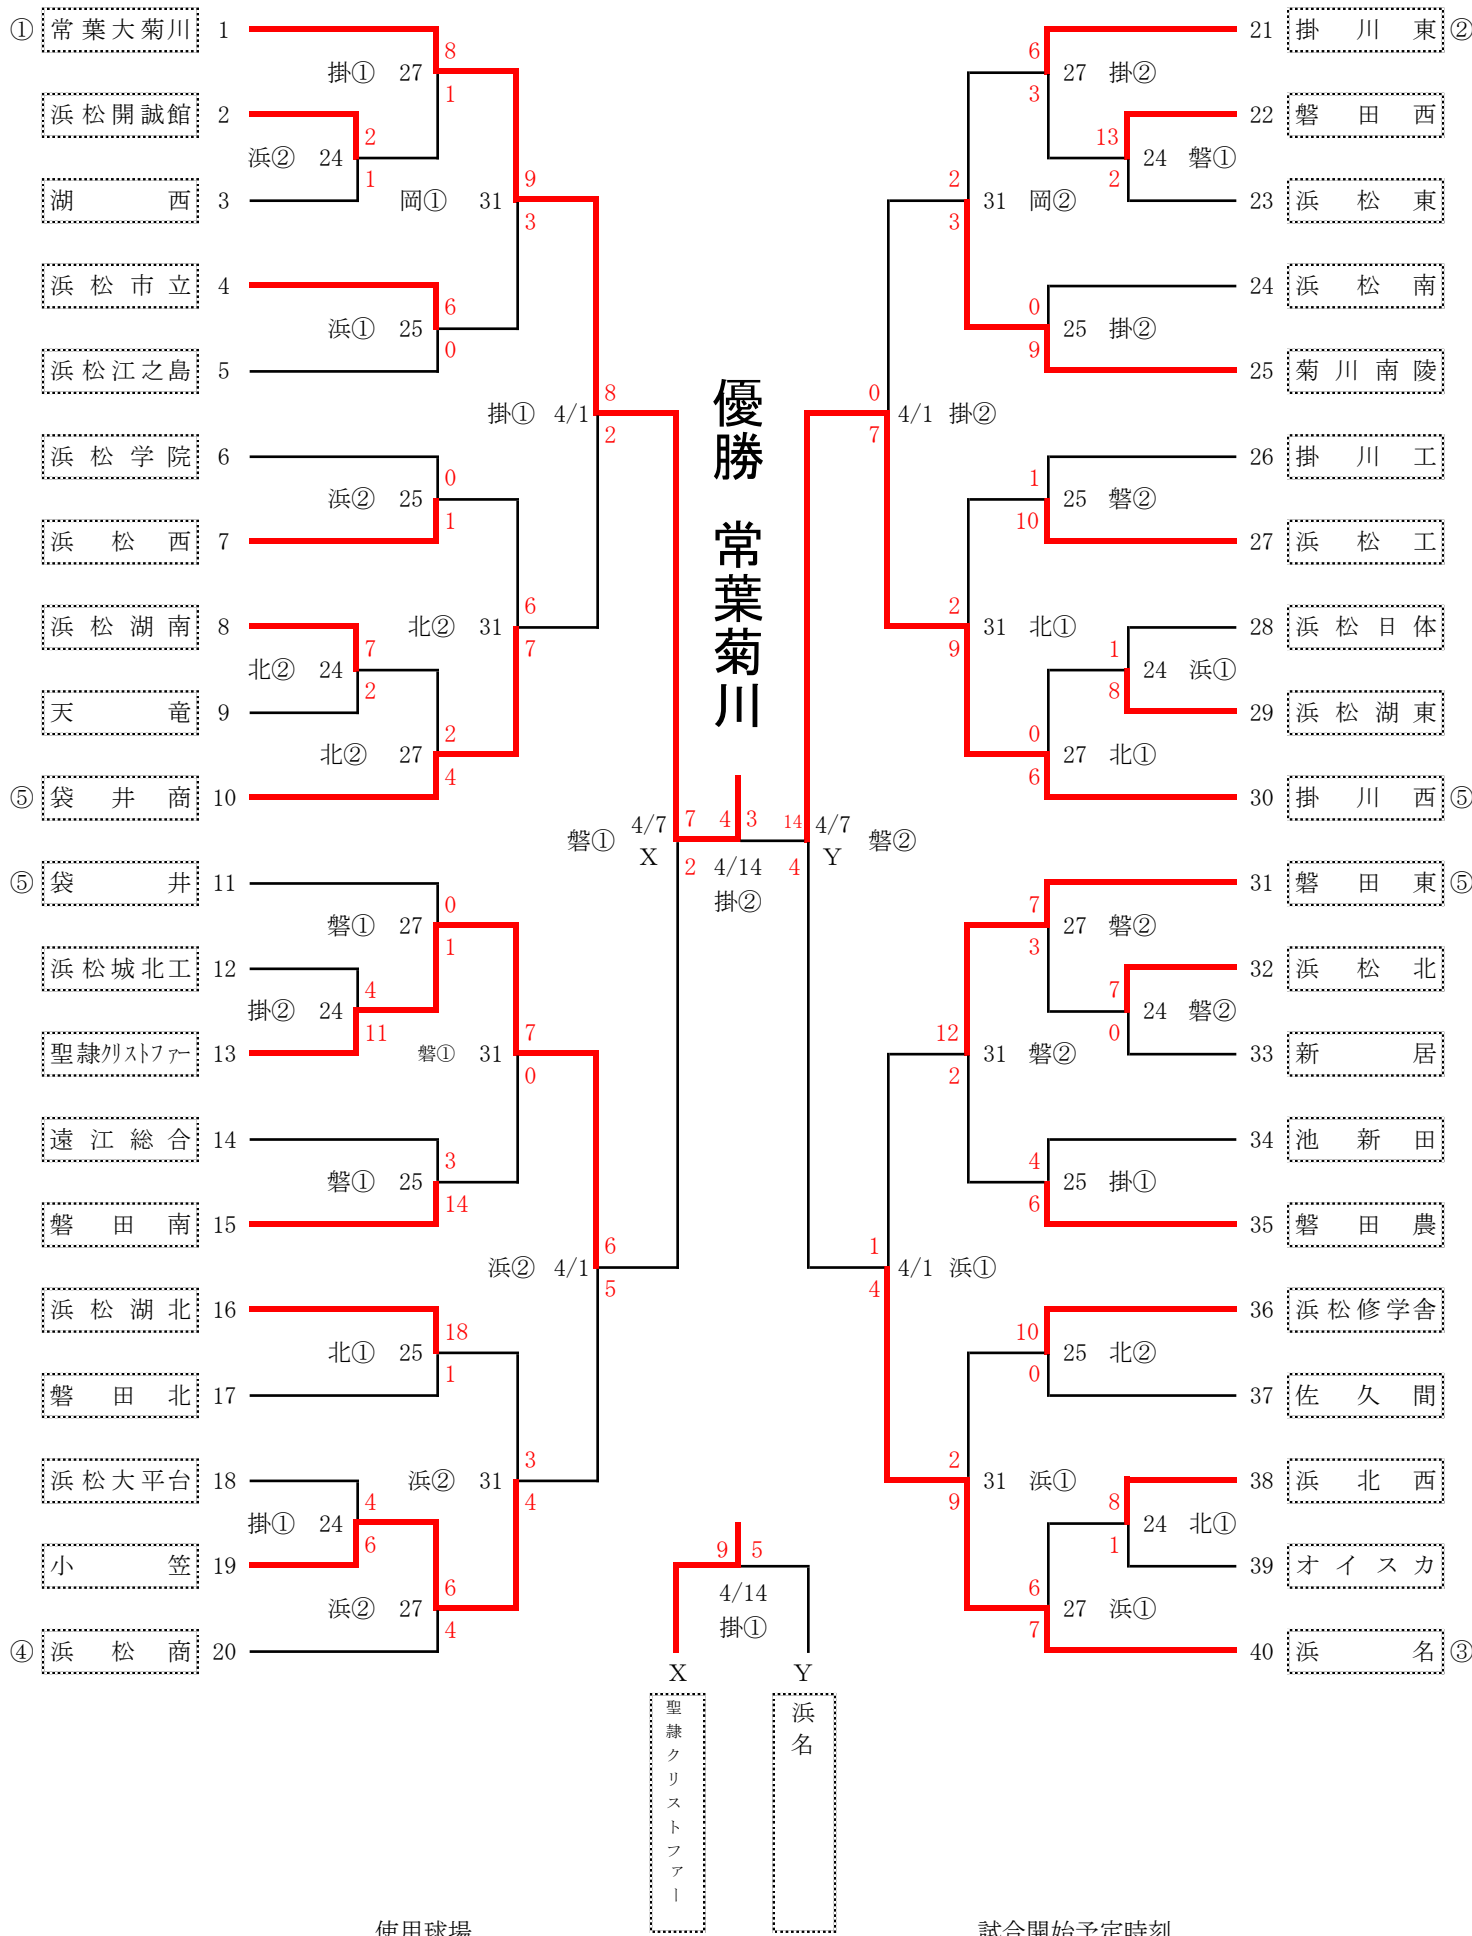

第65回春季東海地区高等学校野球 静岡県大会

月日	曜	試合	計	草	清	愛	浜
4/28	土	1回戦	9	3	2	2	2
29	日	2回戦	8	2	2	2	2
30	月	予備日		予	予	予	予
5/3	木	3回戦	4	2	2	予	予
4	金	準決勝	2	2	予	予	予
5	土	予備日		予	予		予
6	日	3決、決勝	2	2			
12	土	予備日		予			
13	日	予備日		予			

平成30年度 第65回春季高校野球東部大会組合せ

予備日：3月27日(火)・4月1日(日)・15日(日)・21日(土)・22日(日)
 試合開始予定時刻 ①9:00 ②11:30 ③14:00
 ただし富士・明星山球場3試合の場合 ①8:30 ②11:00 ③13:30

準々決勝(4月7日予定)より有料試合

〈球場〉

愛：愛鷹球場
 富：富士球場
 裾：裾野球場

明：明星山球場
 北：富士宮北高校野球場

第65回春季東海地区高等学校野球静岡県西部地区大会組合せ

使用球場

- 浜：浜松球場 岡：浜岡球場
- 磐：磐田球場 北：浜北球場
- 掛：掛川球場

試合開始予定時刻

- 3 試合日 2 試合日
- ①：9:00 ①：9:30
- ②：11:30 ②：12:00
- ③：14:00