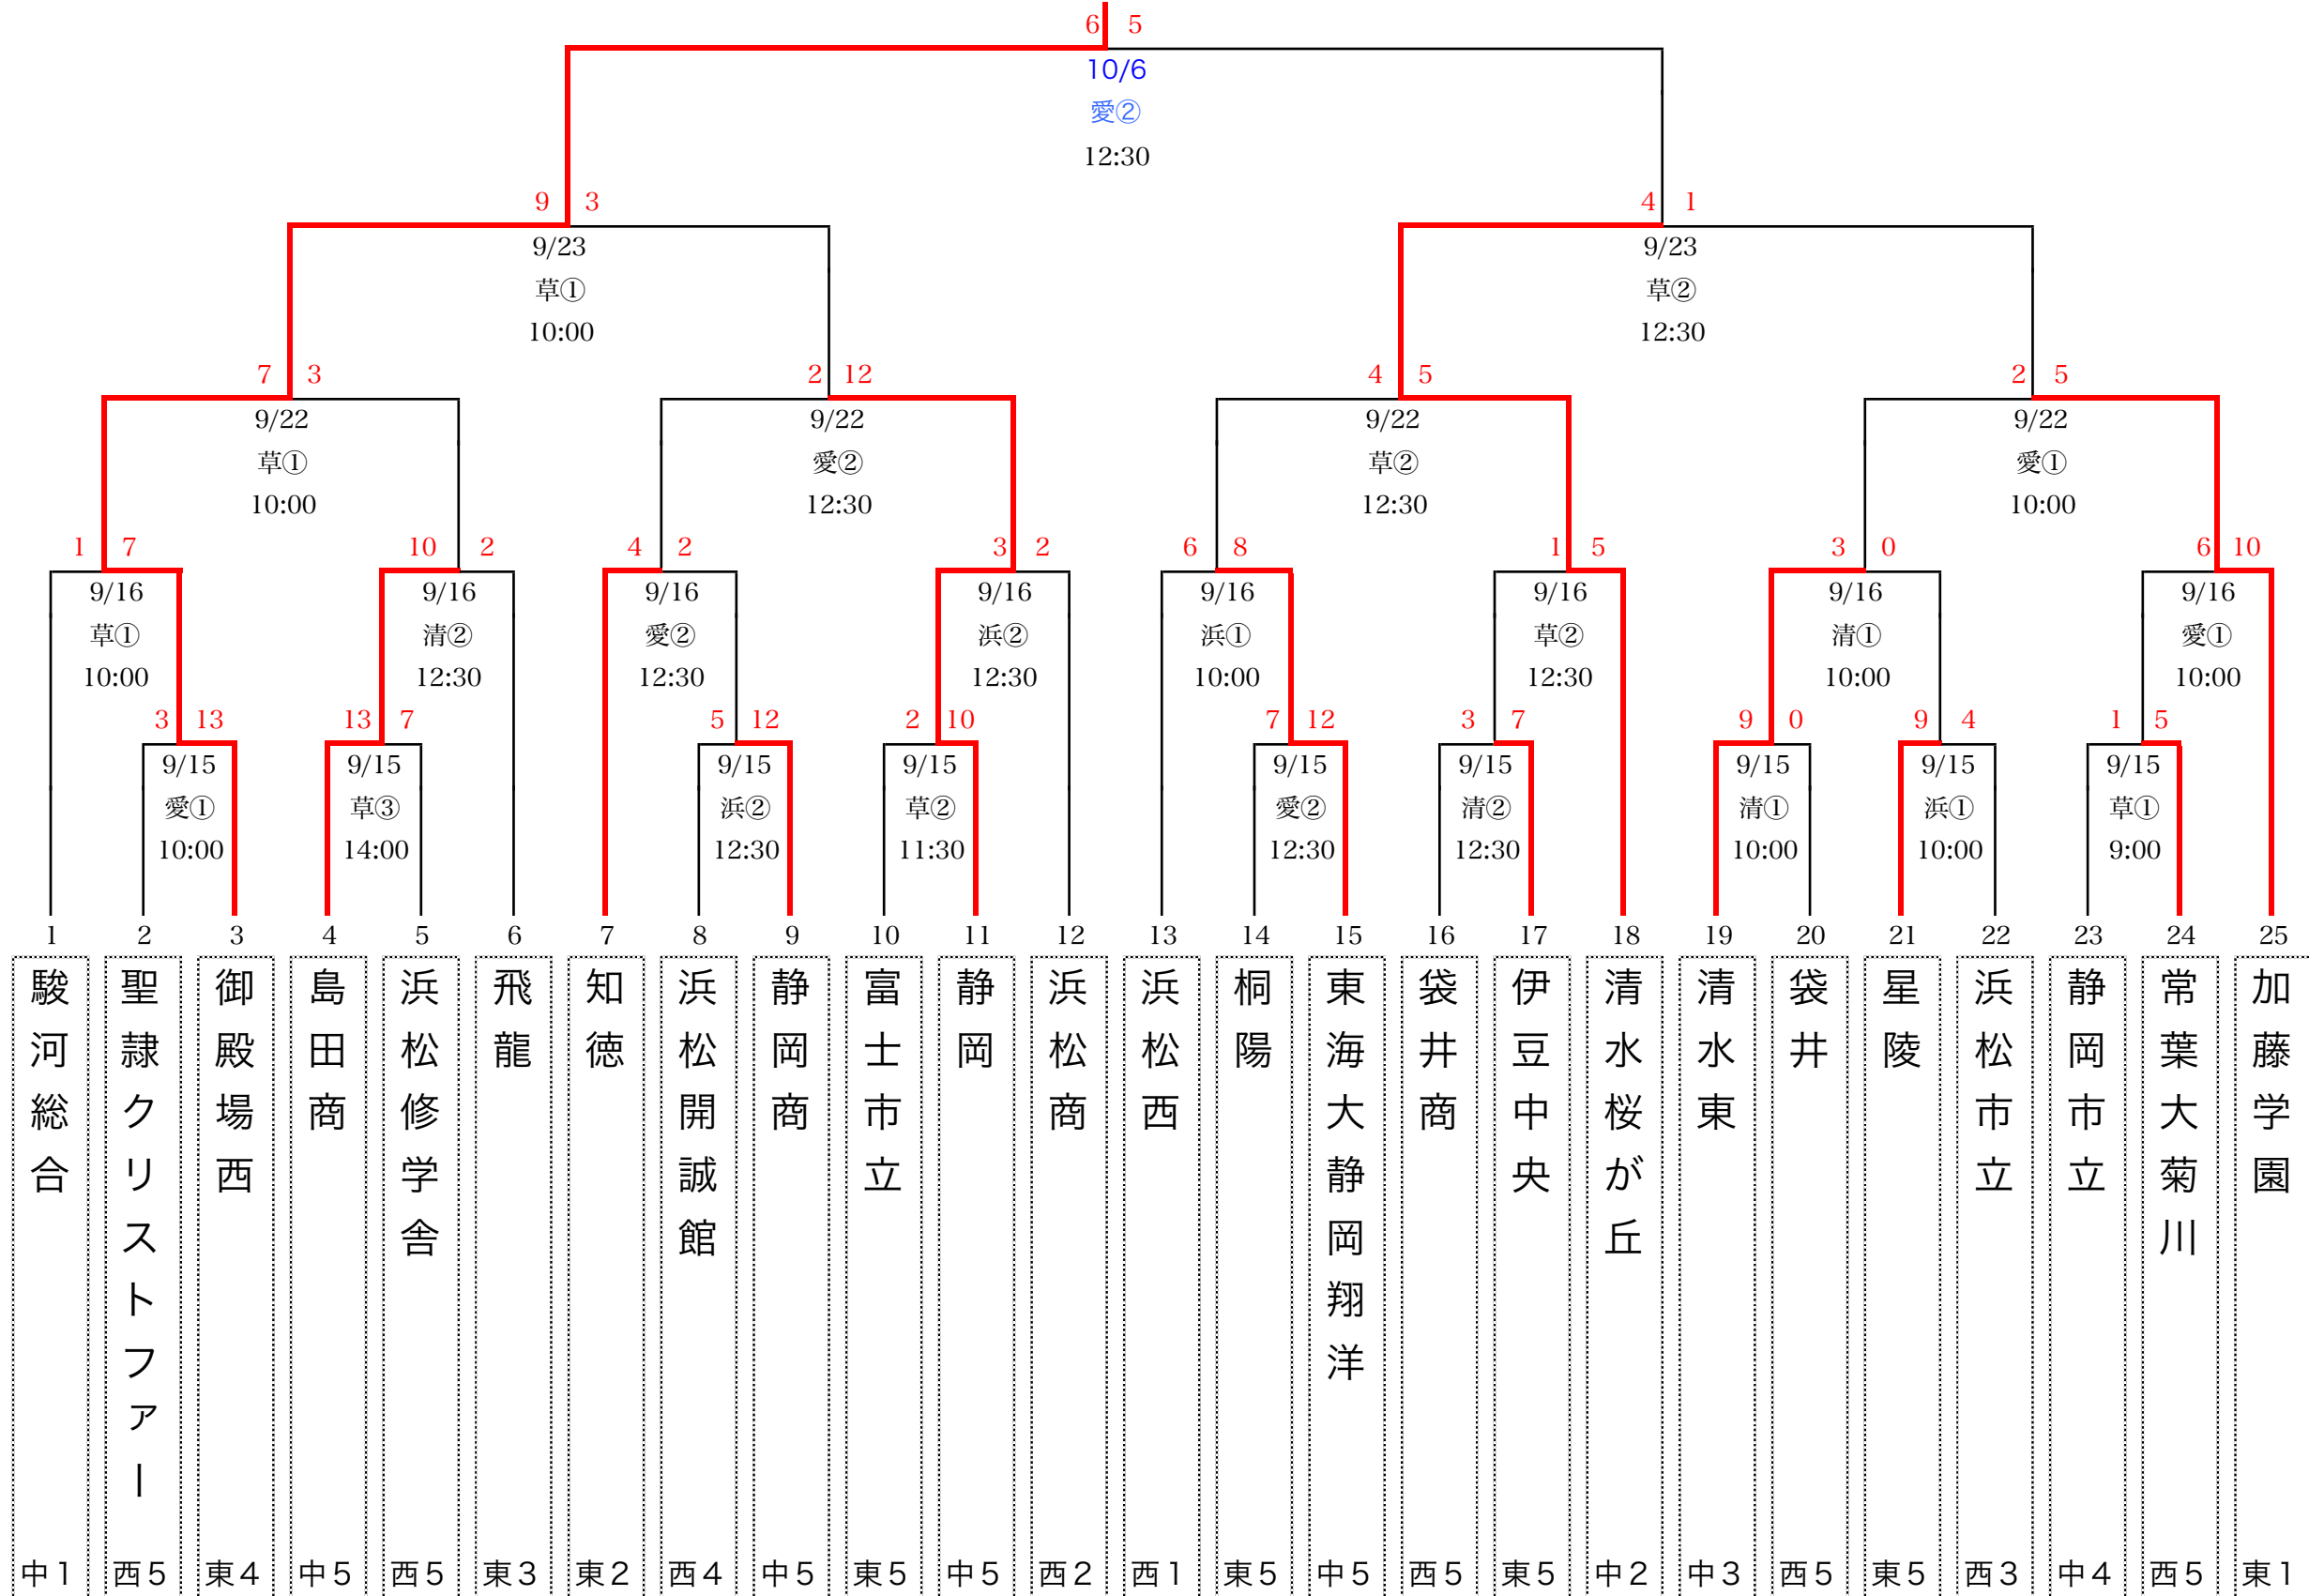

第71回秋季東海地区高等学校野球 静岡県大会

http://shizuoka-hbf.com

優勝 御殿場西高校

3位
決定戦
6 | 5
10/6
愛①
10:00
静岡 | 加藤学園

◎会場
愛:愛鷹球場
清:清水庵原球場
草:草薙球場
浜:浜松球場

月日	曜	試合	計	草	清	愛	浜
9/15	土	1回戦	9	3	2	2	2
16	日	2回戦	8	2	2	2	2
17	月	予備日		予	予	予	予
22	土	3回戦	4	2	予	2	予
23	日	準決勝	2	2	予	予	
24	月	予備日		予	予		
29	土	中止		-	-		
30	日	中止		-	-		
10/6	土	3決、決勝	2	×	-	2	
7	日	予備日		×	-	予	
8	月	予備日		×	予		

- 1 駿河総合 中1
- 2 聖隷クリスティー 西5
- 3 御殿場西 東4
- 4 島田商 中5
- 5 浜松修学舎 西5
- 6 飛龍 東3
- 7 知徳 東2
- 8 浜松開誠館 西4
- 9 静岡商 中5
- 10 富士市立 東5
- 11 静岡 中5
- 12 浜松商 西2
- 13 浜松西 西1
- 14 桐陽 東5
- 15 東海大静岡翔洋 中5
- 16 袋井商 西5
- 17 伊豆中央 東5
- 18 清水桜が丘 中2
- 19 清水東 中3
- 20 袋井 西5
- 21 星陵 東5
- 22 浜松市立 西3
- 23 静岡市立 中4
- 24 常葉大菊川 西5
- 25 加藤学園 東1