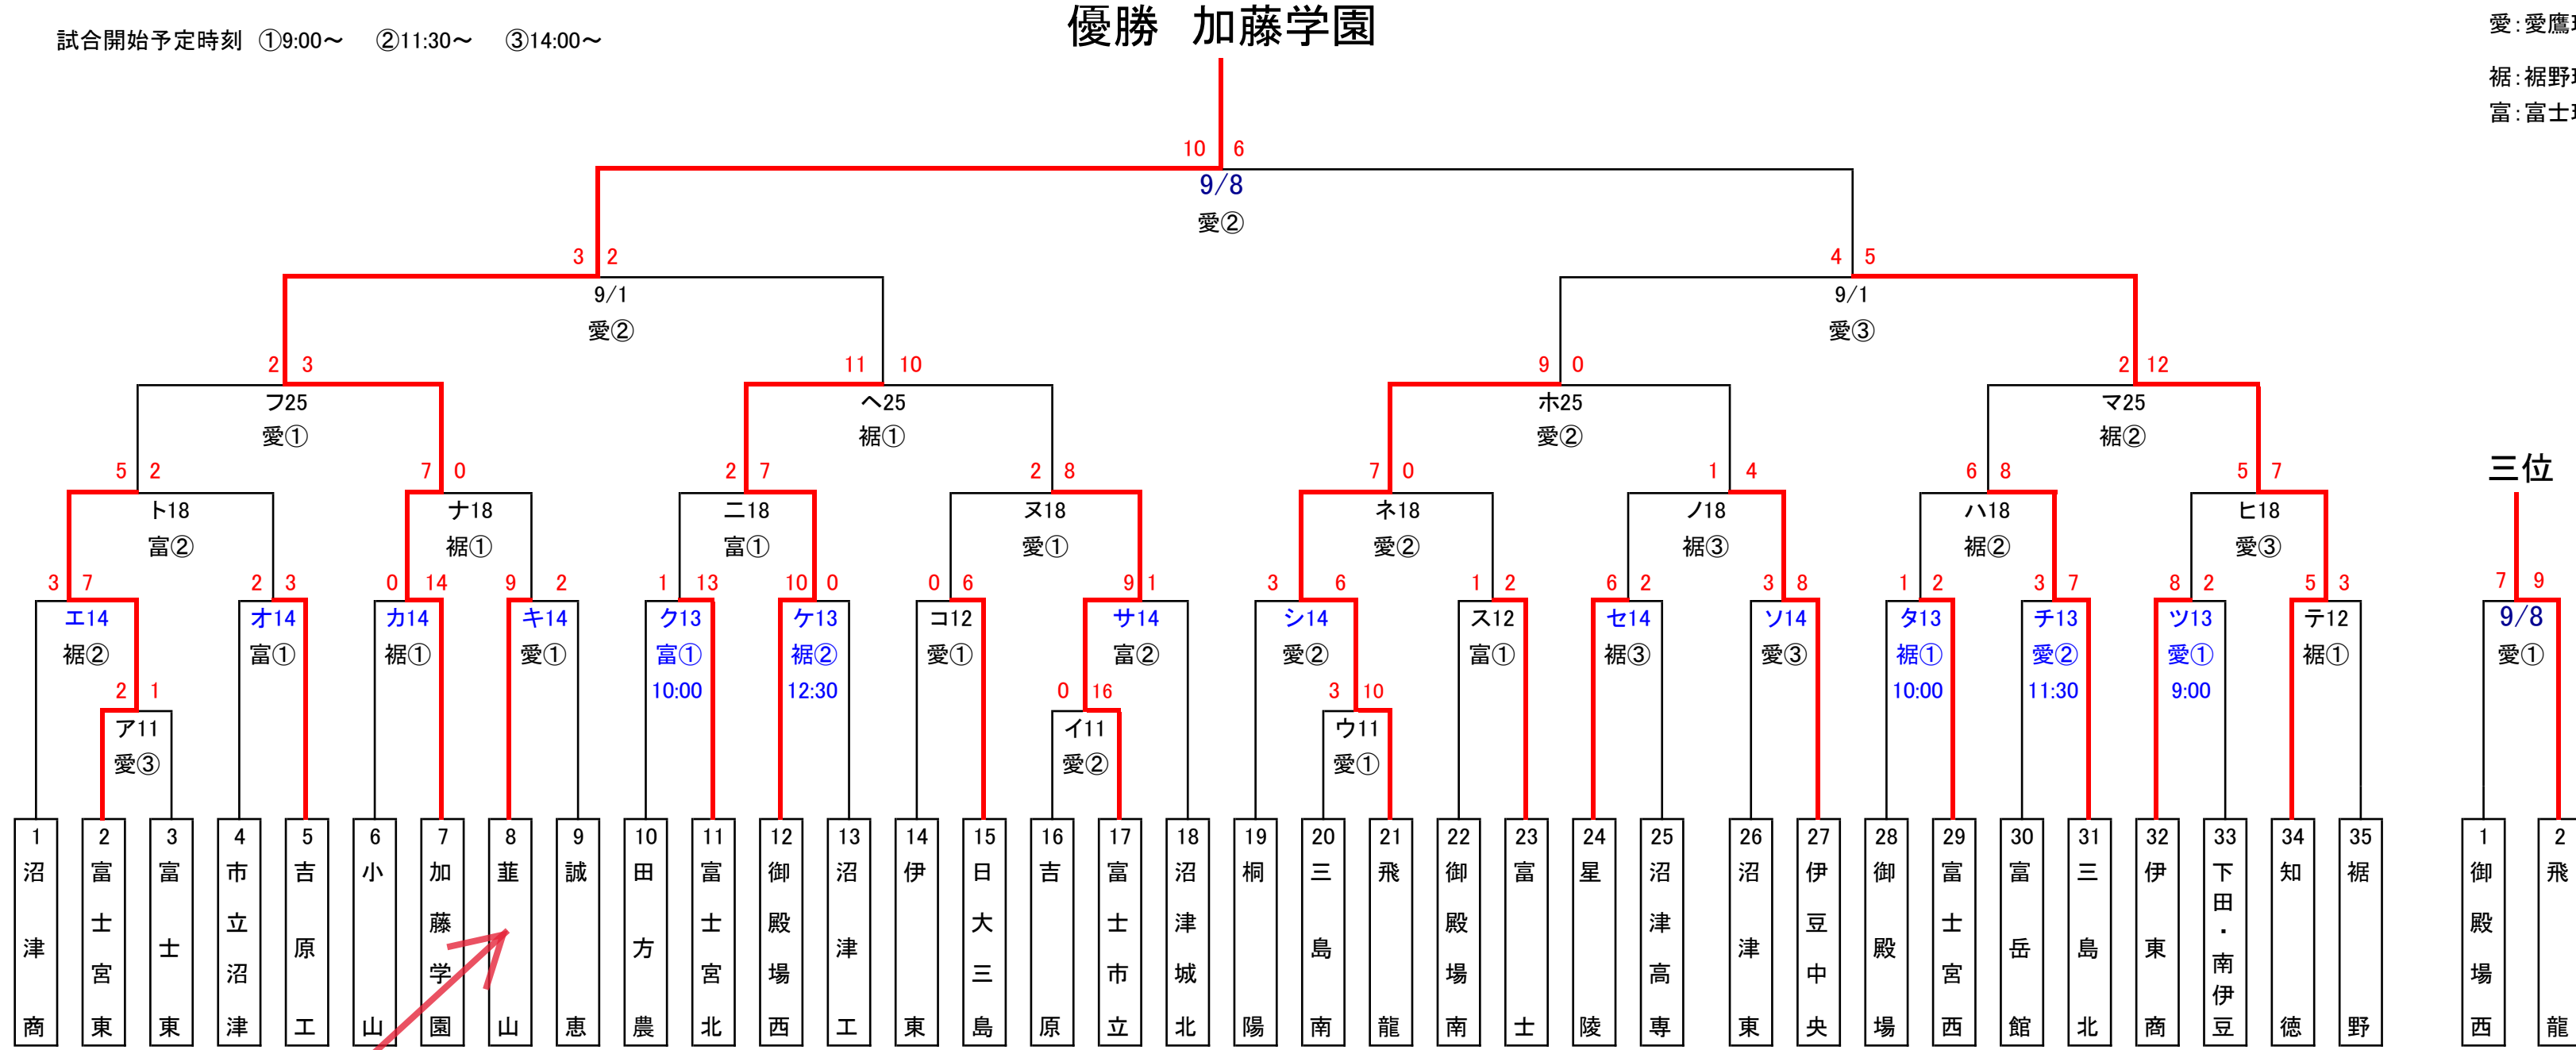

## 《勝ち抜き戦》

試合開始予定時刻 ①9:00~ ②11:30~ ③14:00~

《球場》

愛: 愛鷹球場

裾: 裾野球場

富: 富士球場

試合開始 予定時刻  
 3 試合日  
 ①： 9:00  
 ②： 11:30  
 ③： 14:00

2 試合日  
 ①： 9:30  
 ②： 12:00  
 順位決定 1 回戦  
 9:30