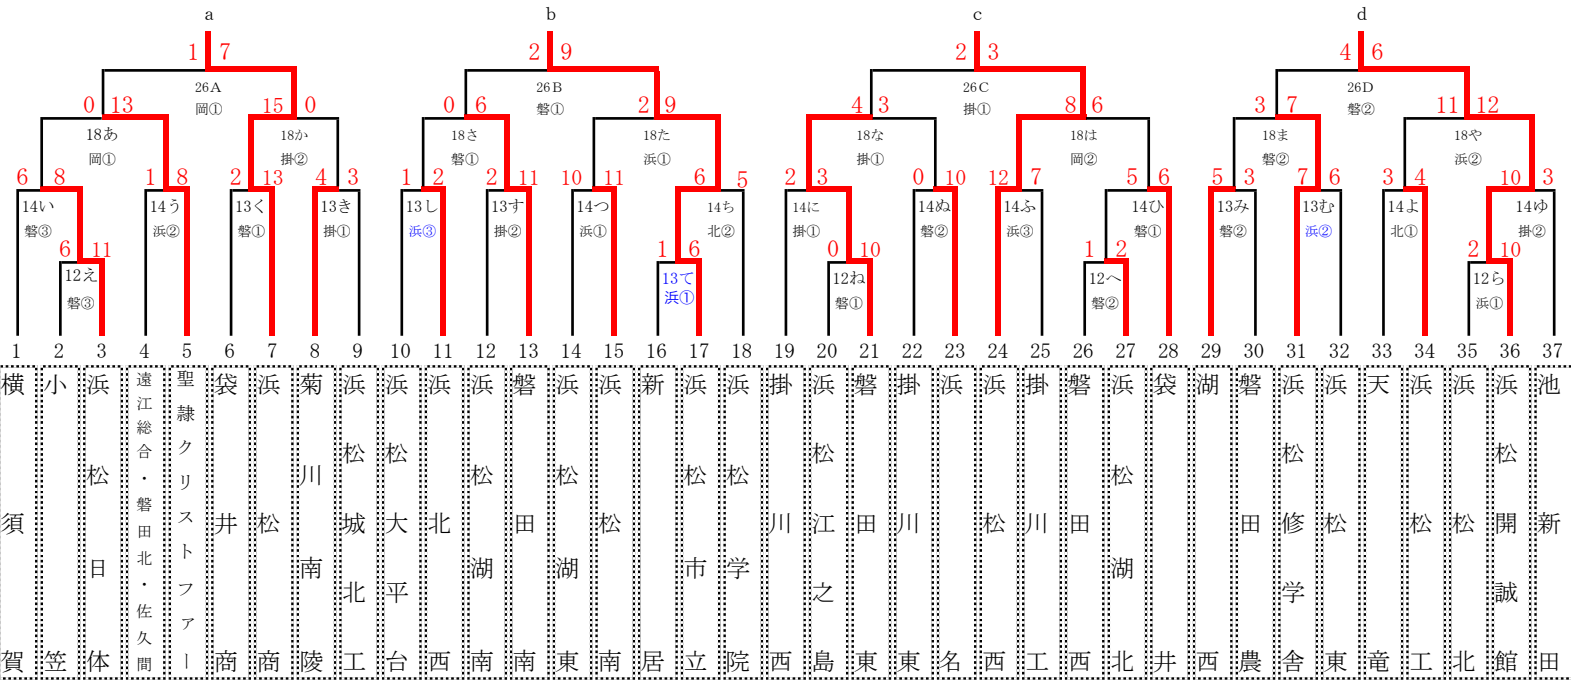

<勝抜戦>

優勝 浜松西