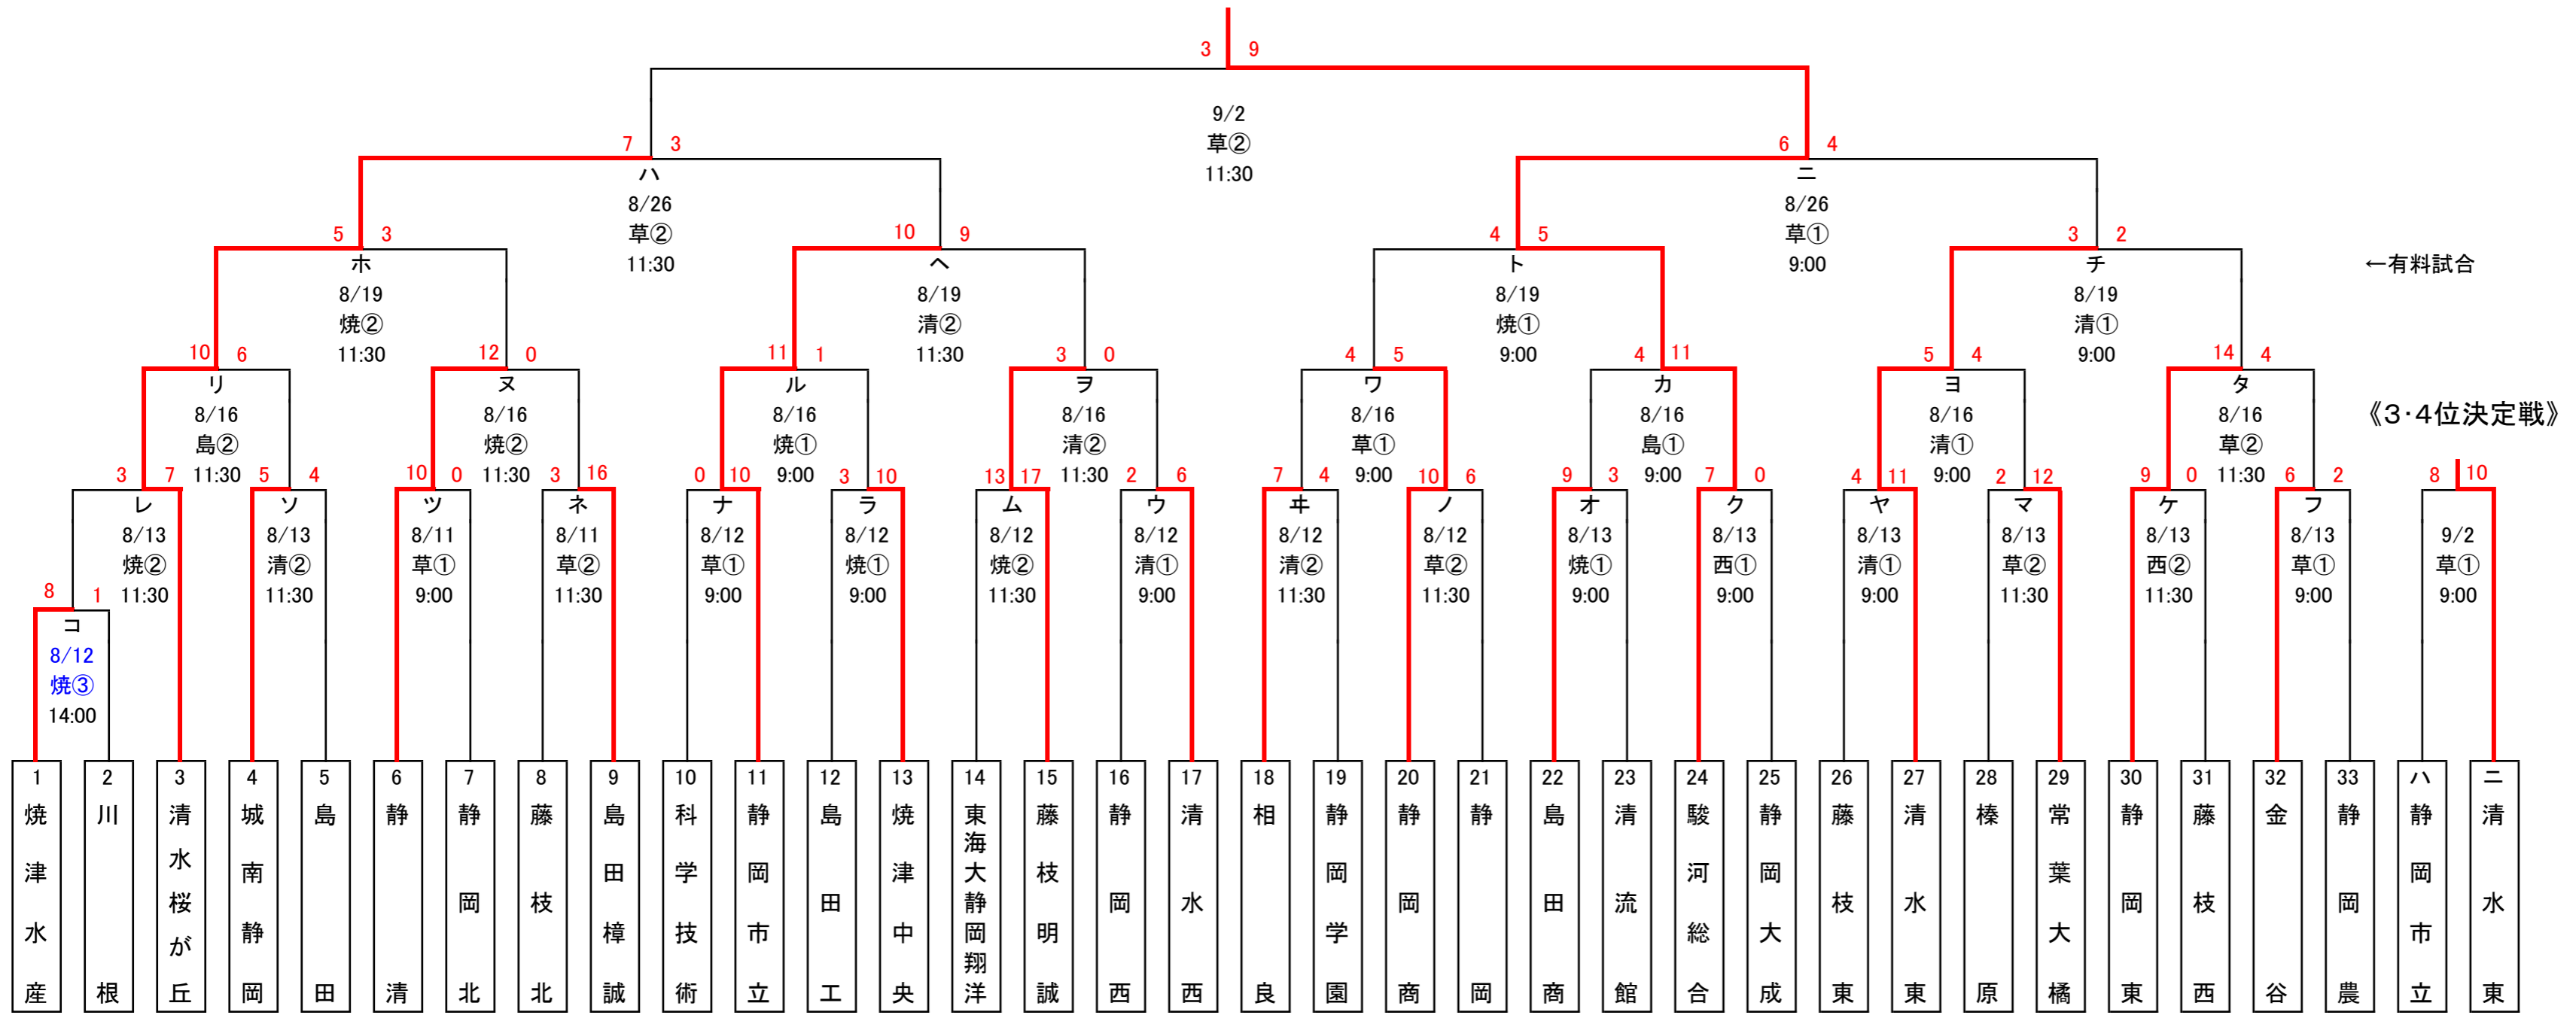

平成30年度 第71回秋季東海地区高等学校野球 静岡県中部地区大会

優勝 駿河総合

《勝ち抜き戦》

草 草薙球場
清 清水庵原球場
焼 焼津球場
島 島田球場
西 西ヶ谷球場

《敗者復活戦》