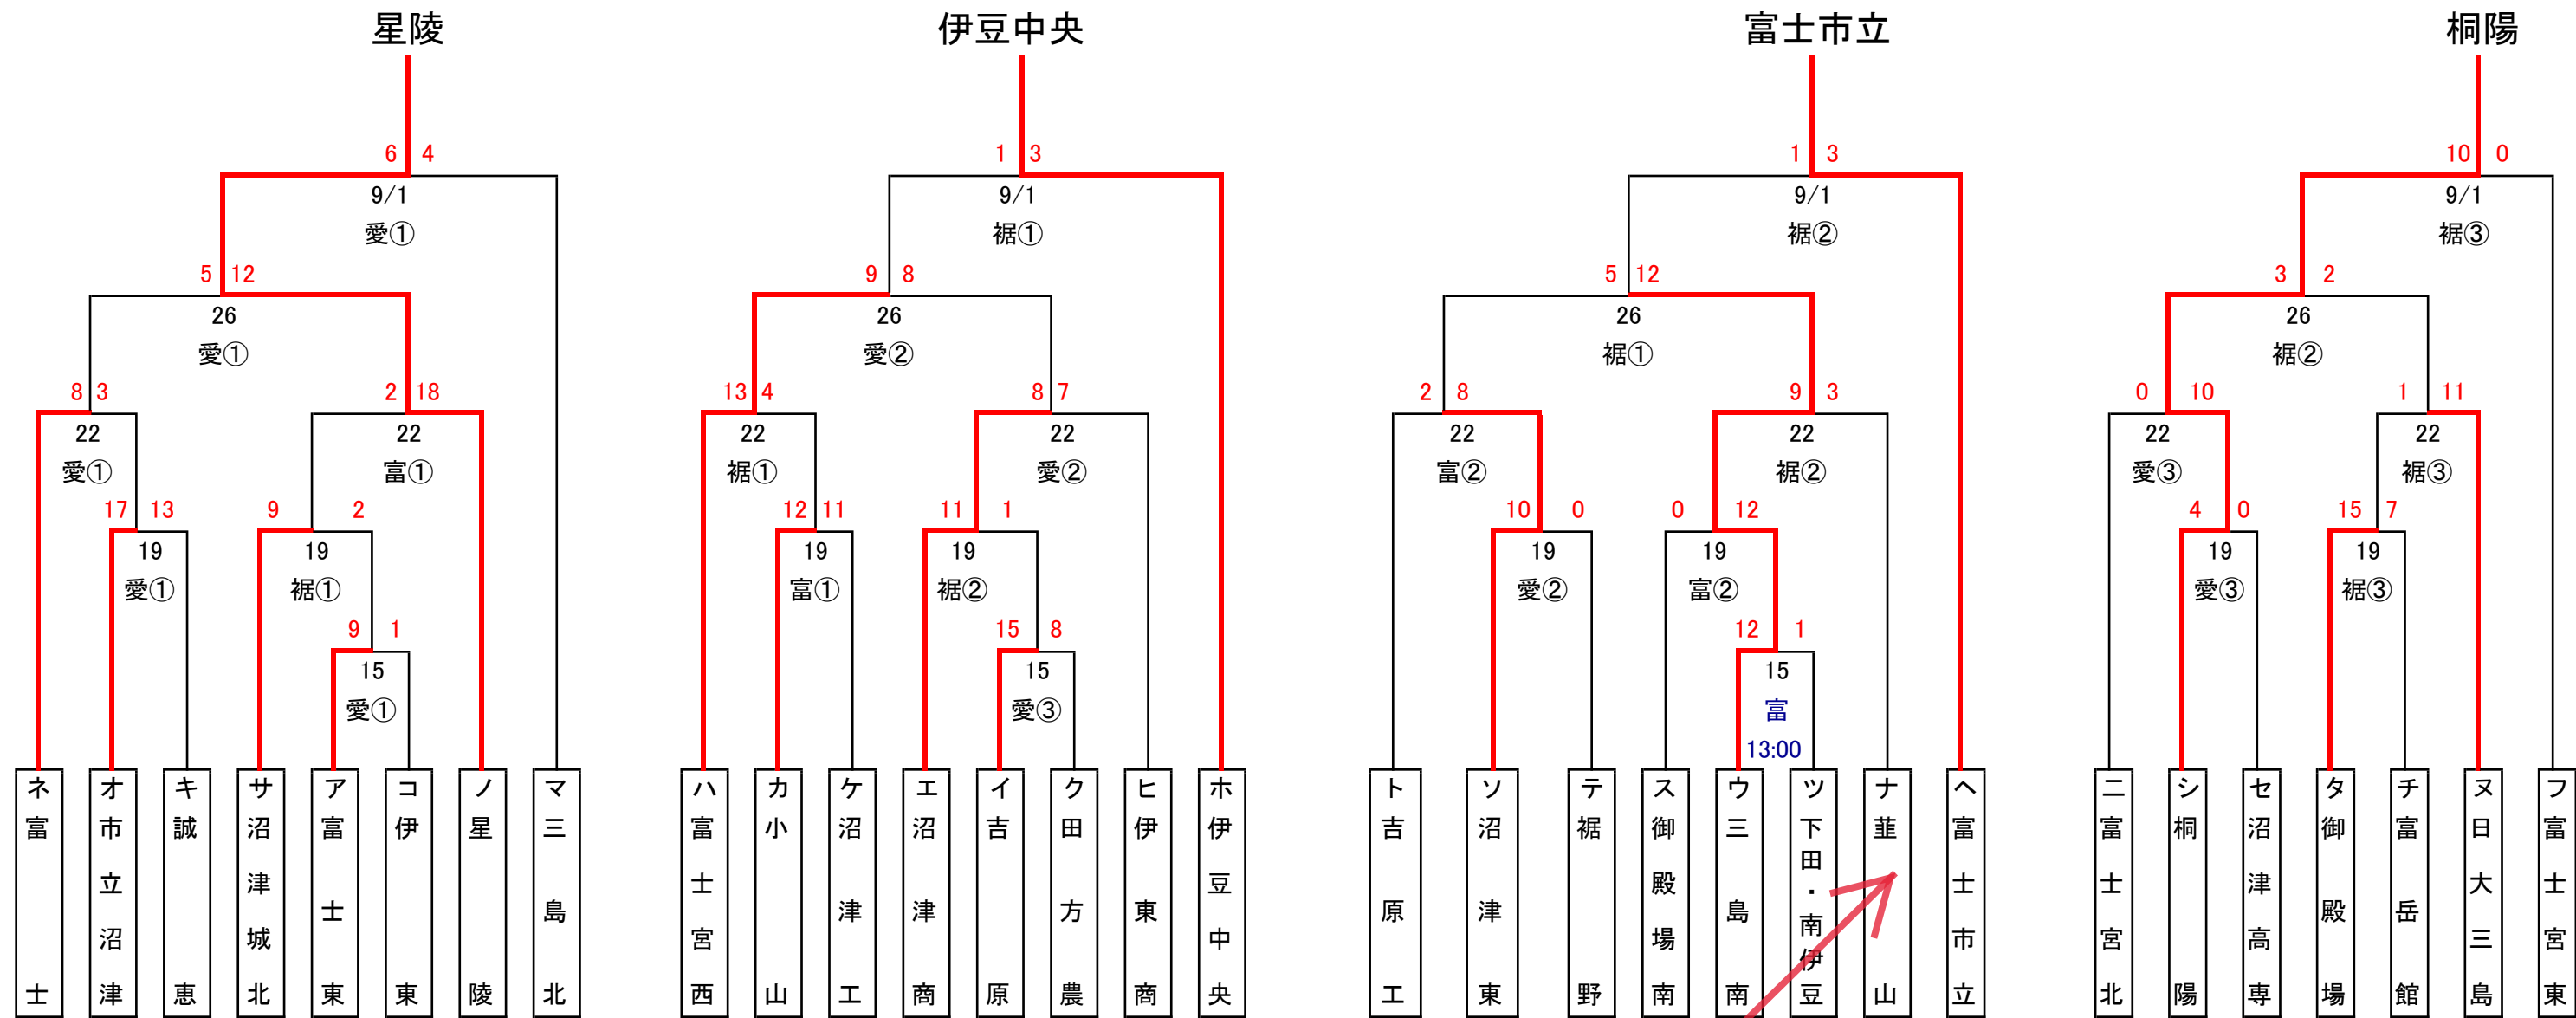

《敗者復活戦》

月	日	曜	試合	愛	裾	富
8	11	土	勝①(3)	3	×	×
	12	日	勝②(8)	3	3	2
	13	月	勝②(8)	3	3	2
	14	火	予備日	予	予	予
	15	水	敗①(5)	3	予	予
	17	金	予備日	予	予	予
	18	土	勝③(8)	3	3	2
	19	日	敗②(8)	3	3	2
	22	水	敗③(8)	3	3	2
	24	金	予備日	予	予	予
	25	土	勝準々(4)	2	2	予
	26	日	敗④(4)	2	2	予
	29	水	予備日	予	予	予
9	1	土	準決勝/敗5決(4)	3	3	×
	2	日	3決・決勝(2)	2	予	×
	8	土	3決・決勝(2)	2	予	×
	9	日	予備日	予	予	×

↓有料