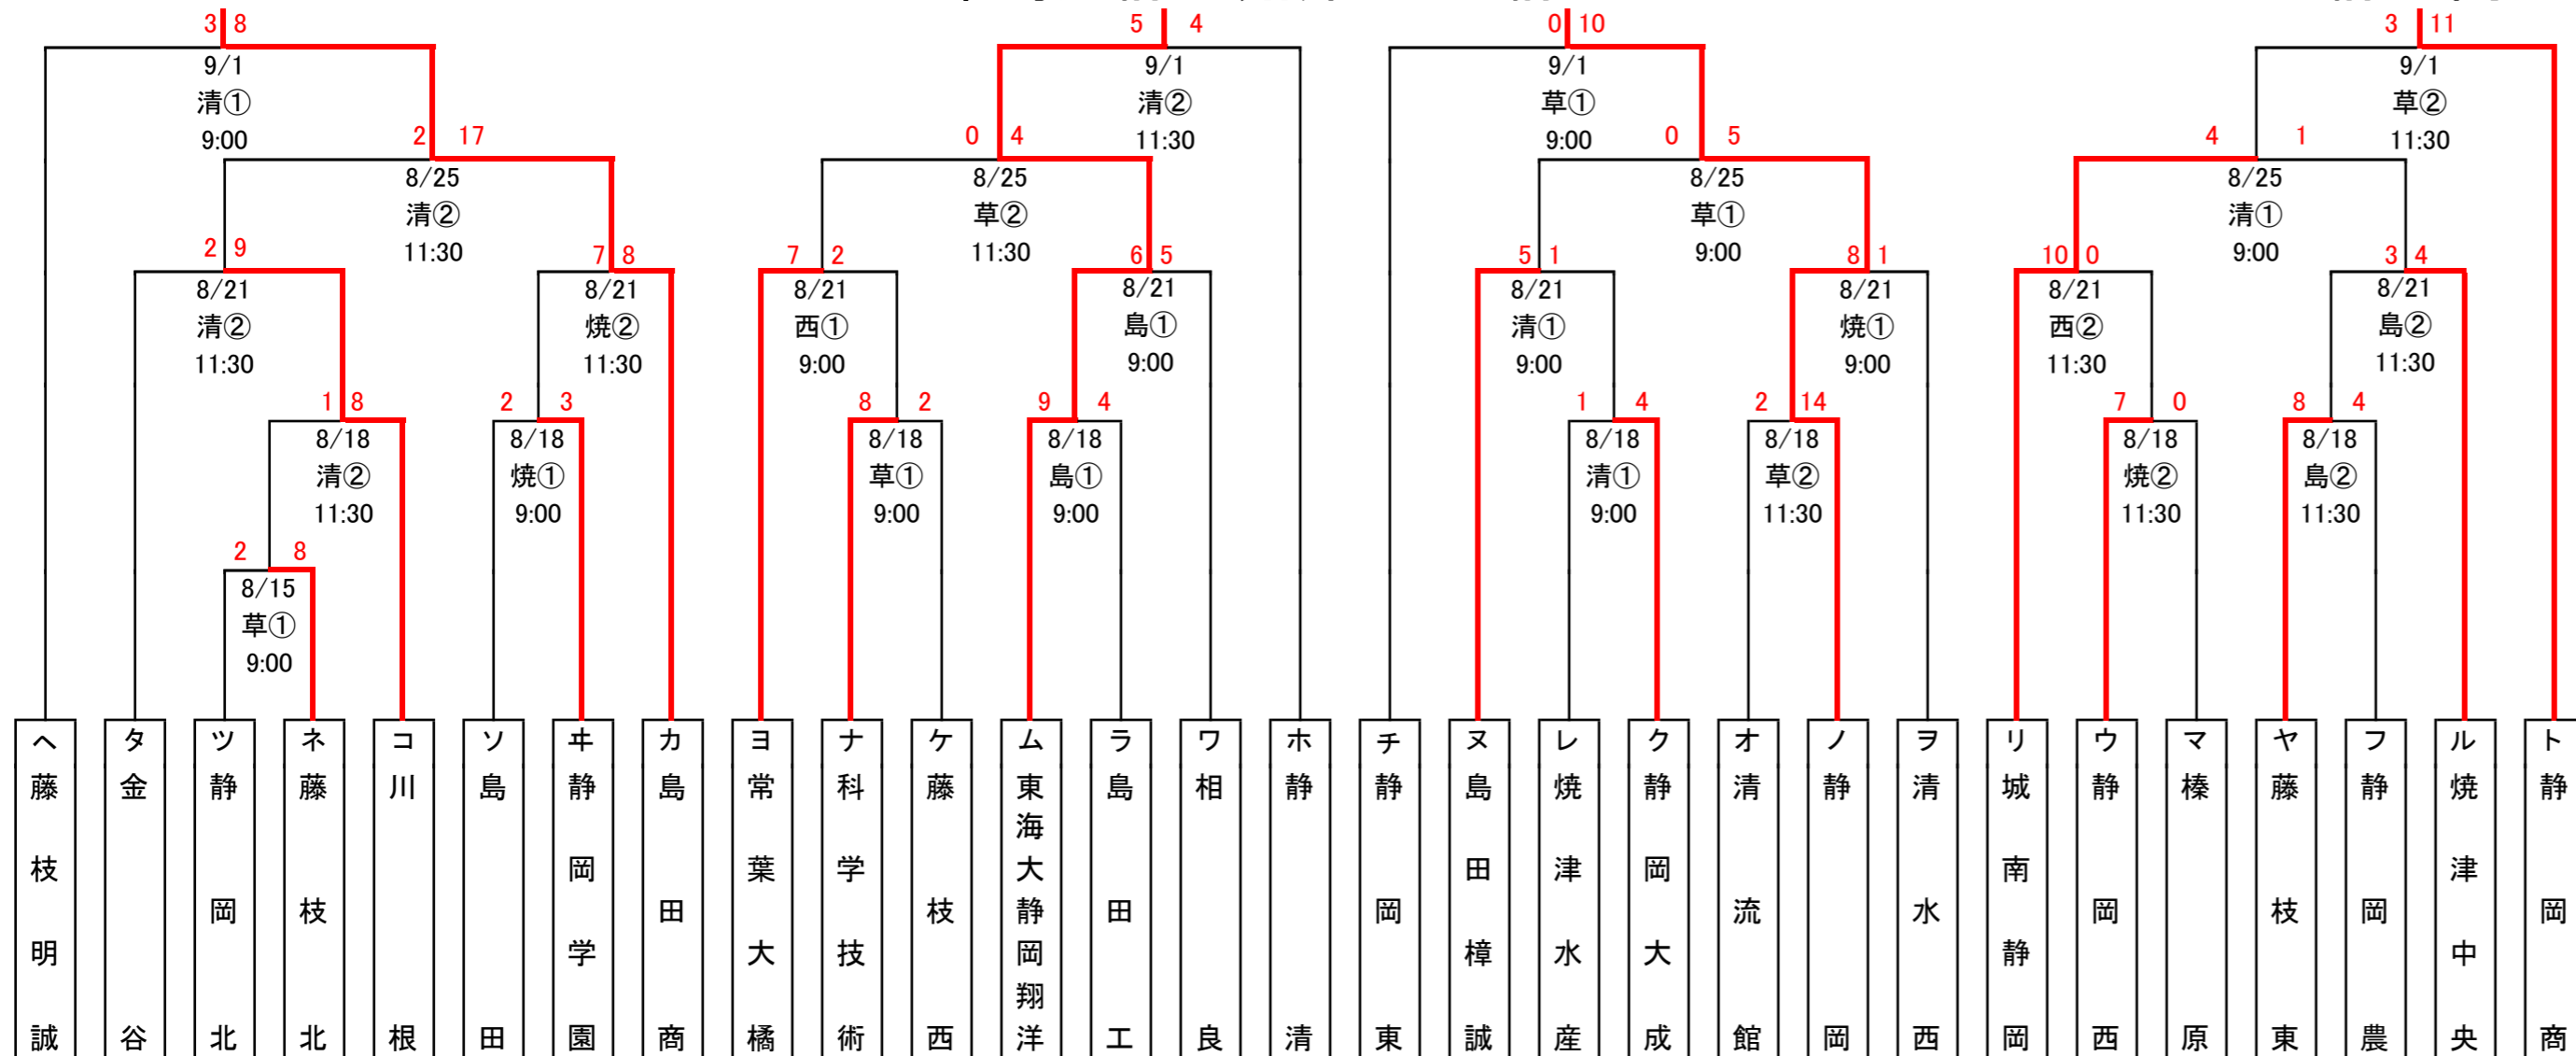

島田商

東海大静岡翔洋

静岡

静岡商

《日程》

月日	曜	勝抜戦	敗復戦	計	草	清	焼	島	西
8/11	土	1,2回戦		3	3		×	×	×
12	日	2回戦		6	2	2	2	×	×
13	月	2回戦		8	2	2	2		2
14	火	予備			予	予	予	予	予
15	水	予備	1回戦	1	1	予	予	予	予
16	木	3回戦	予備	8	2	2	2	2	予
17	金	予備	予備		予		予	予	予
18	土	予備	2回戦	8	2	2	2	2	×
19	日	4回戦	予備	4	×	2	2	予	×
20	月	予備	予備		×	予	予		予
21	火	予備	3回戦	8	×	2	2	2	2
22	水	予備	予備		×	予	予	予	予
23	木	予備	予備		予	予	×	予	予
25	土	予備	4回戦	4	2	2	×	×	×
26	日	準決	予備	2	2	予	×	×	×
27	月	予備	予備		予	予	×		予
28	火	予備	予備		予	予	×		予
9/1	土	予備	決定戦	4	2	2		×	×
2	日	3決,決勝	予備	2	2	予		×	×
8	土	予備	予備		予				
9	日	予備	予備		予