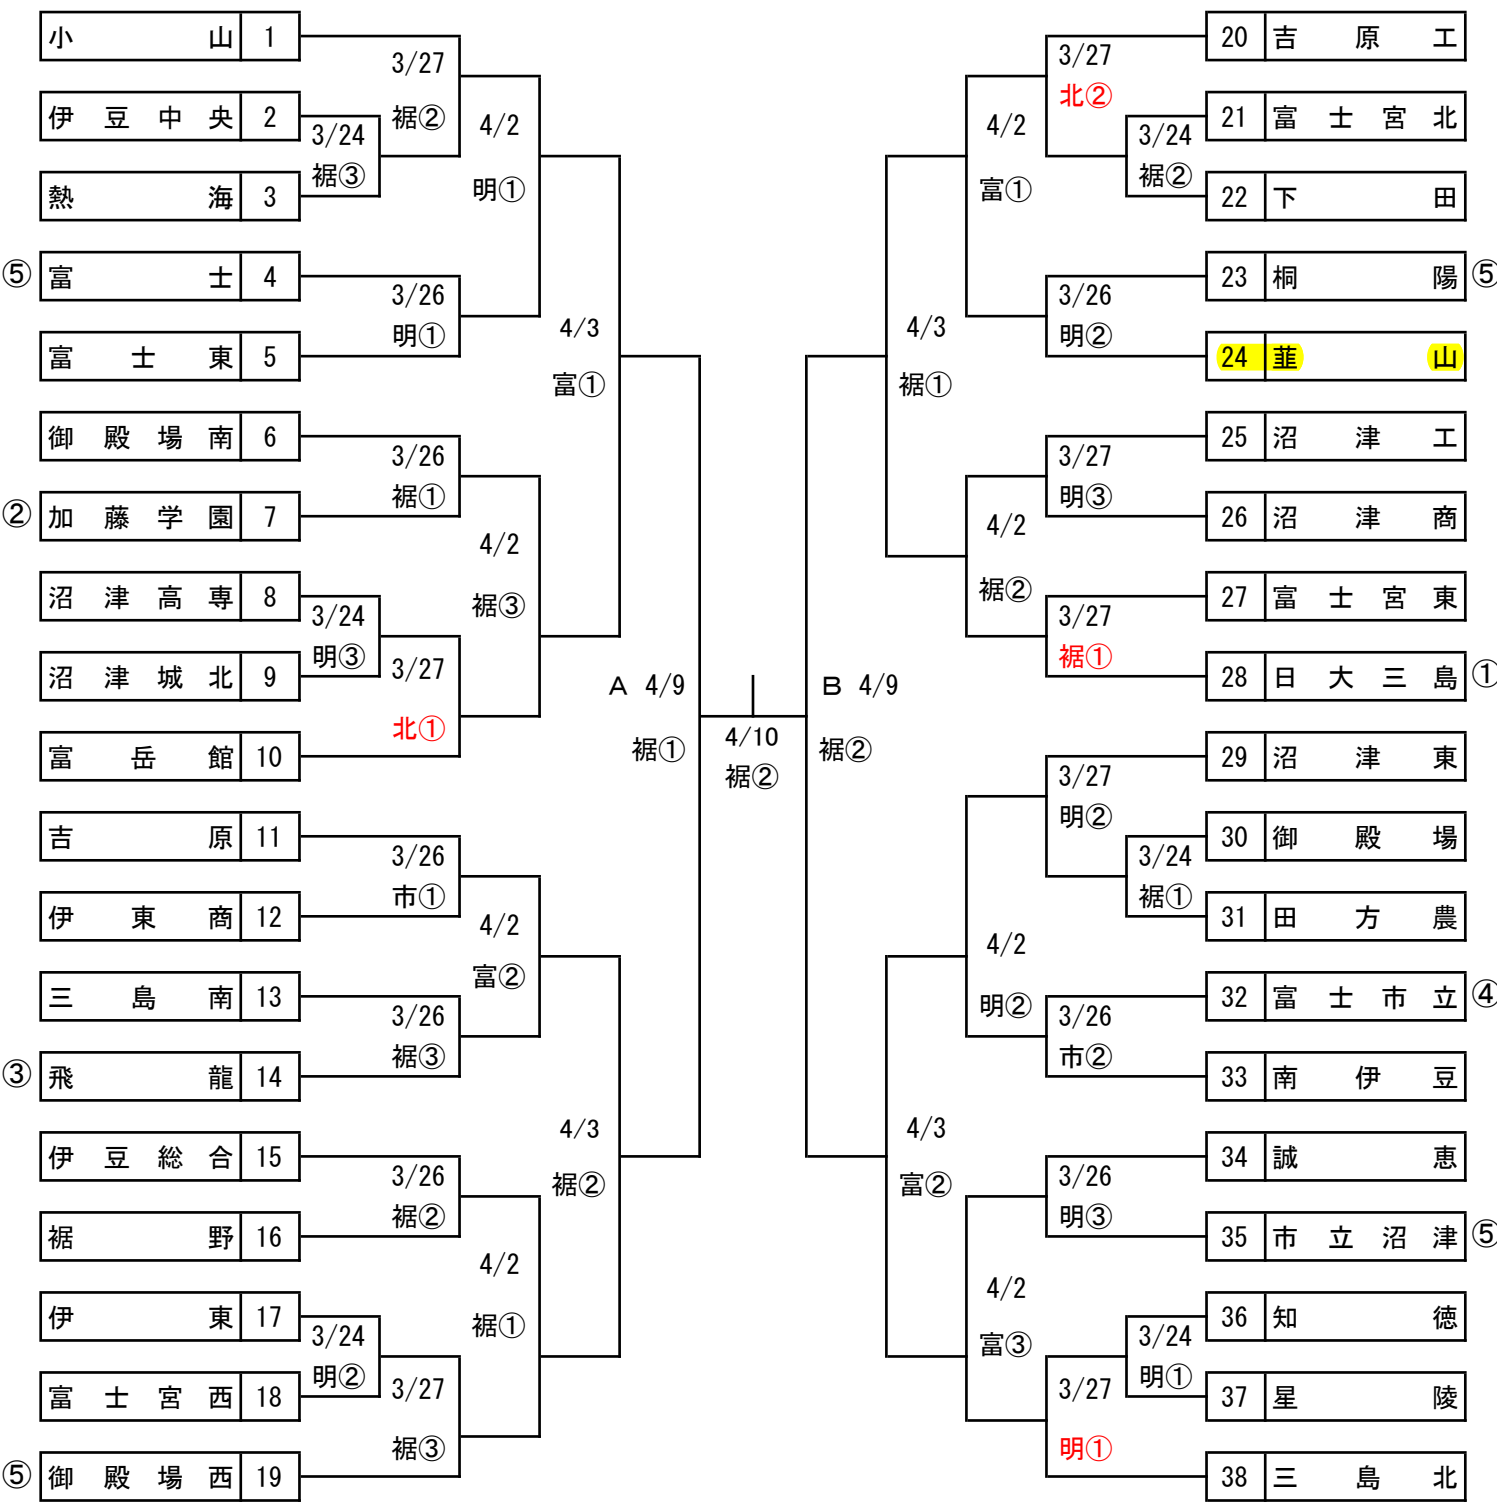

平成28年度 第63回春季高校野球 東部地区大会 組合せ

3位	4/10	A	
	裾①	B	

13日の組合せ表に間違いがありました。
 赤字の部分が訂正箇所です。

- 〈球 場〉
 裾: 裾野球場
 富: 富士球場
 明: 明星山球場
 市: 富士市立高校第二運動場
 北: 富士宮北高校野球場

平成28年度 第63回春季東海地区高等学校野球 中部地区大会 組合せ

《勝ち抜き戦》

《3・4位決定戦》

《日程》

月日	曜	勝抜戦	計	草	清	焼	島	西
3/23	水	1,2回戦	9	×	3	3	×	3
24	木	2回戦	6	×	2	2	×	2
25	金	(予備)		×	(予)		×	(予)
26	土			×	×	×	×	×
27	日			×	×	×	×	×
28	月			×	×	×	×	×
29	火	2回戦	2	×	×	2	×	予
30	水	予備		×	予	予	×	予
31	木	予備		×	予	予	×	予
4/1	金	予備		×				
2	土	3回戦	8	×	3	2	3	予
3	日	4回戦	4	×	2	2	×	×
9	土	準決	2	×	2		予	
10	日	3決, 決勝	2	×	2		予	
16	土	予備		×	予			
17	日	予備		×	予			

第63回春季東海地区高等学校野球 西部地区大会 組合せ

使用球場

浜：浜松球場 岡：浜岡球場
 磐：磐田球場 北：浜北球場
 掛：掛川球場

試合開始予定時刻

3 試合日 2 試合日
 ①：9:00 ①：9:30
 ②：11:30 ②：12:00
 ③：14:00