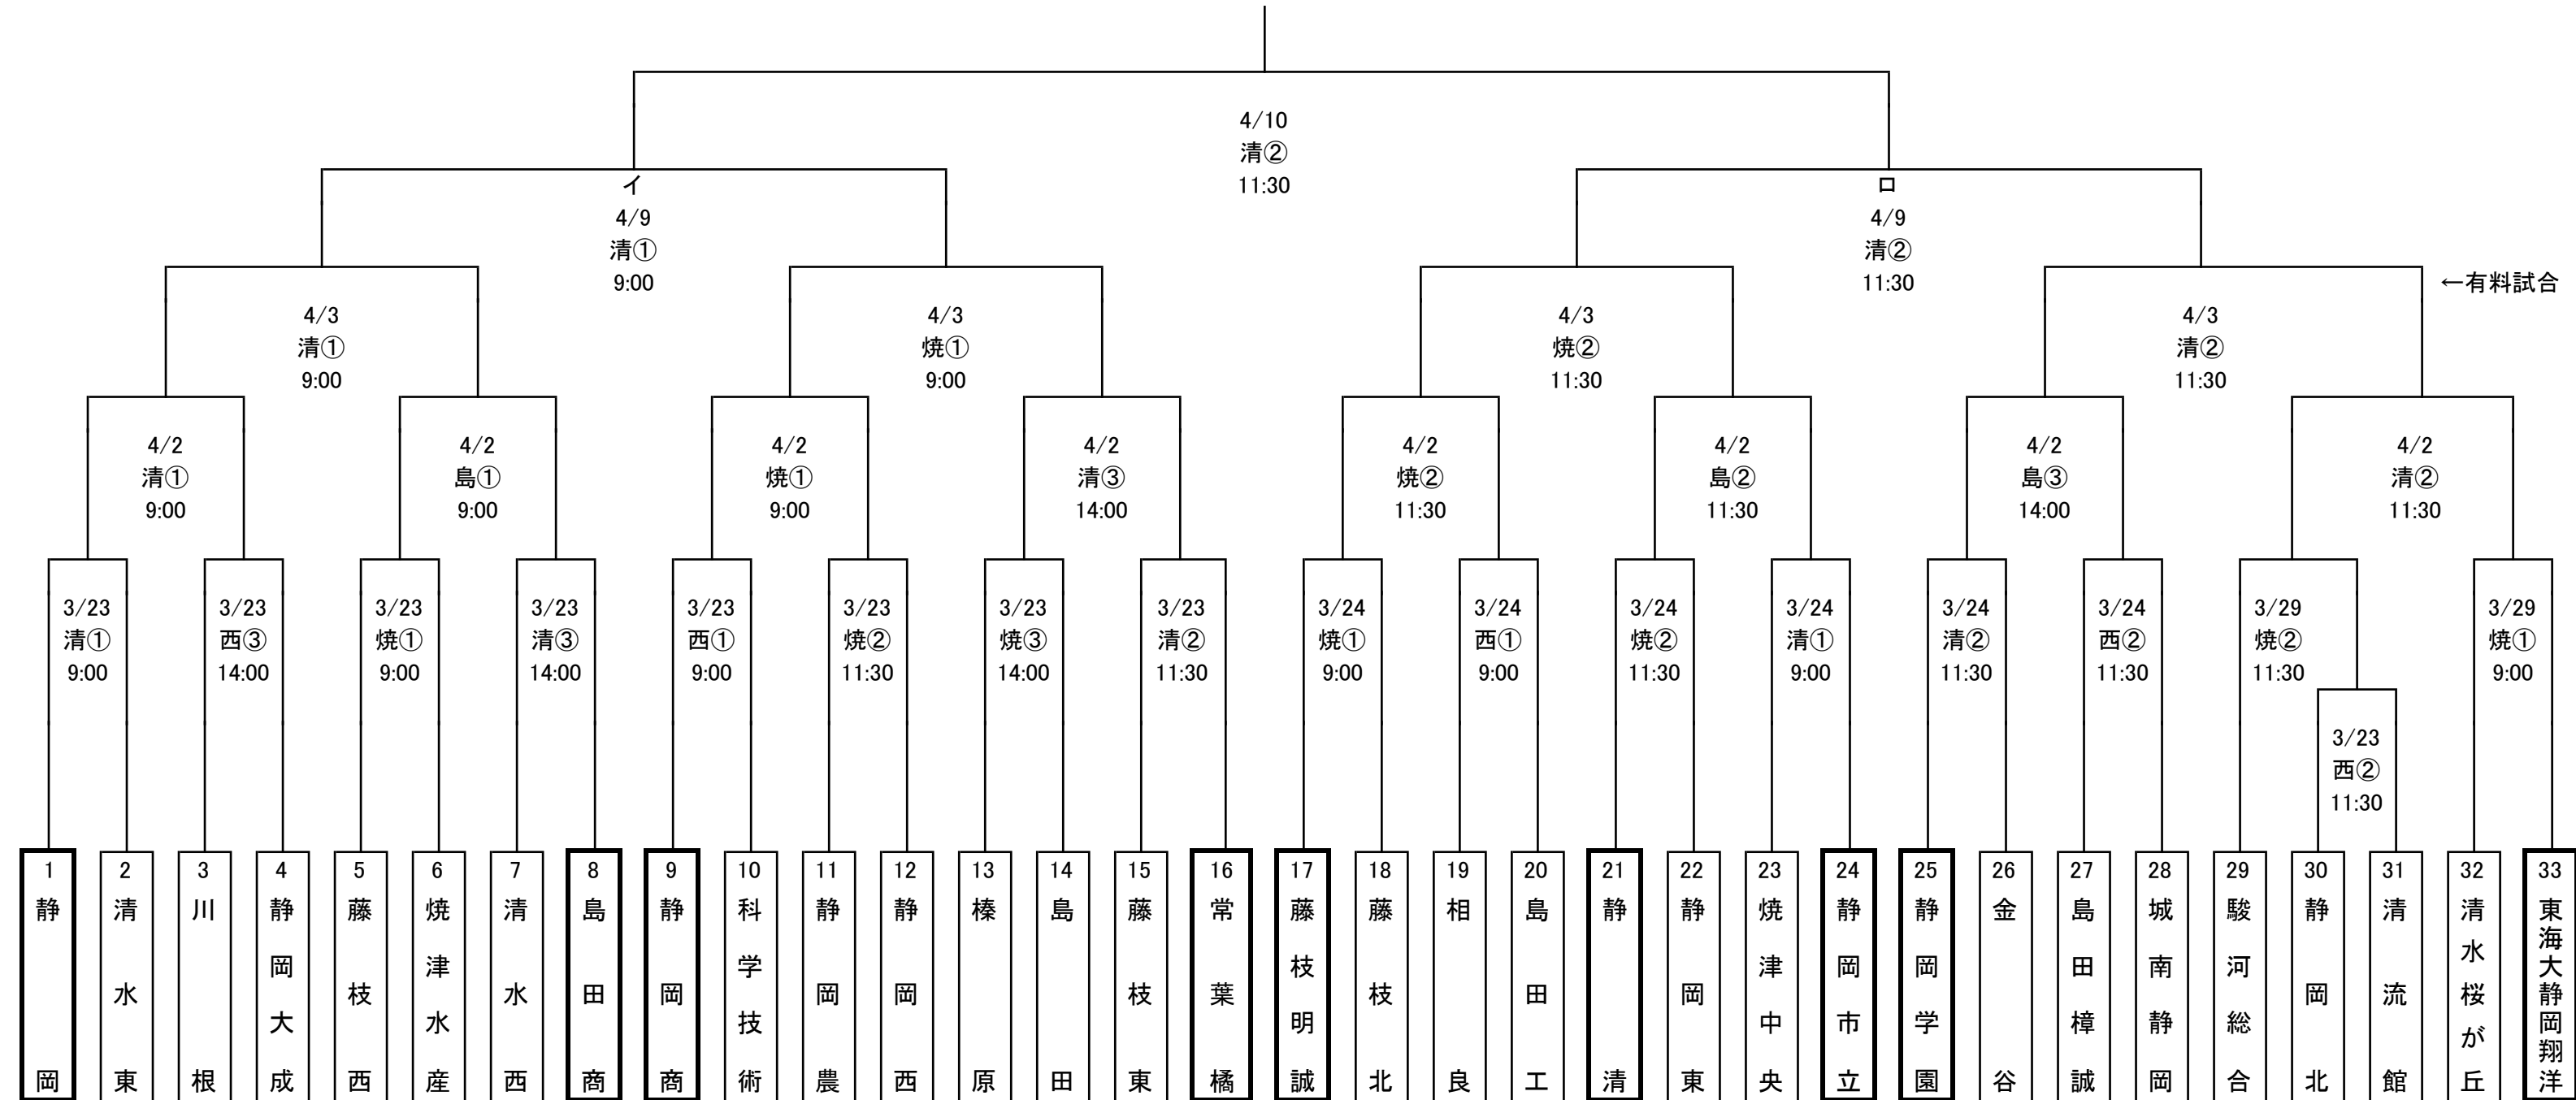

平成28年度 第63回春季高校野球 東部地区大会 組合せ

3位	4/10	A	
	裾①	B	

13日の組合せ表に間違いがありました。
 赤字の部分が訂正箇所です。

- 〈球 場〉
 裾: 裾野球場
 富: 富士球場
 明: 明星山球場
 市: 富士市立高校第二運動場
 北: 富士宮北高校野球場

平成28年度 第63回春季東海地区高等学校野球 中部地区大会 組合せ

《勝ち抜き戦》

《3・4位決定戦》

《日程》

月日	曜	勝抜戦	計	草	清	焼	島	西
3/23	水	1,2回戦	9	×	3	3	×	3
24	木	2回戦	6	×	2	2	×	2
25	金	(予備)		×	(予)		×	(予)
26	土			×	×	×	×	×
27	日			×	×	×	×	×
28	月			×	×	×	×	×
29	火	2回戦	2	×	×	2	×	予
30	水	予備		×	予	予	×	予
31	木	予備		×	予	予	×	予
4/1	金	予備		×				
2	土	3回戦	8	×	3	2	3	予
3	日	4回戦	4	×	2	2	×	×
9	土	準決	2	×	2		予	
10	日	3決, 決勝	2	×	2		予	
16	土	予備		×	予			
17	日	予備		×	予			

第63回春季東海地区高等学校野球 西部地区大会 組合せ

使用球場

浜：浜松球場 岡：浜岡球場
 磐：磐田球場 北：浜北球場
 掛：掛川球場

試合開始予定時刻

3 試合日 2 試合日
 ①：9:00 ①：9:30
 ②：11:30 ②：12:00
 ③：14:00