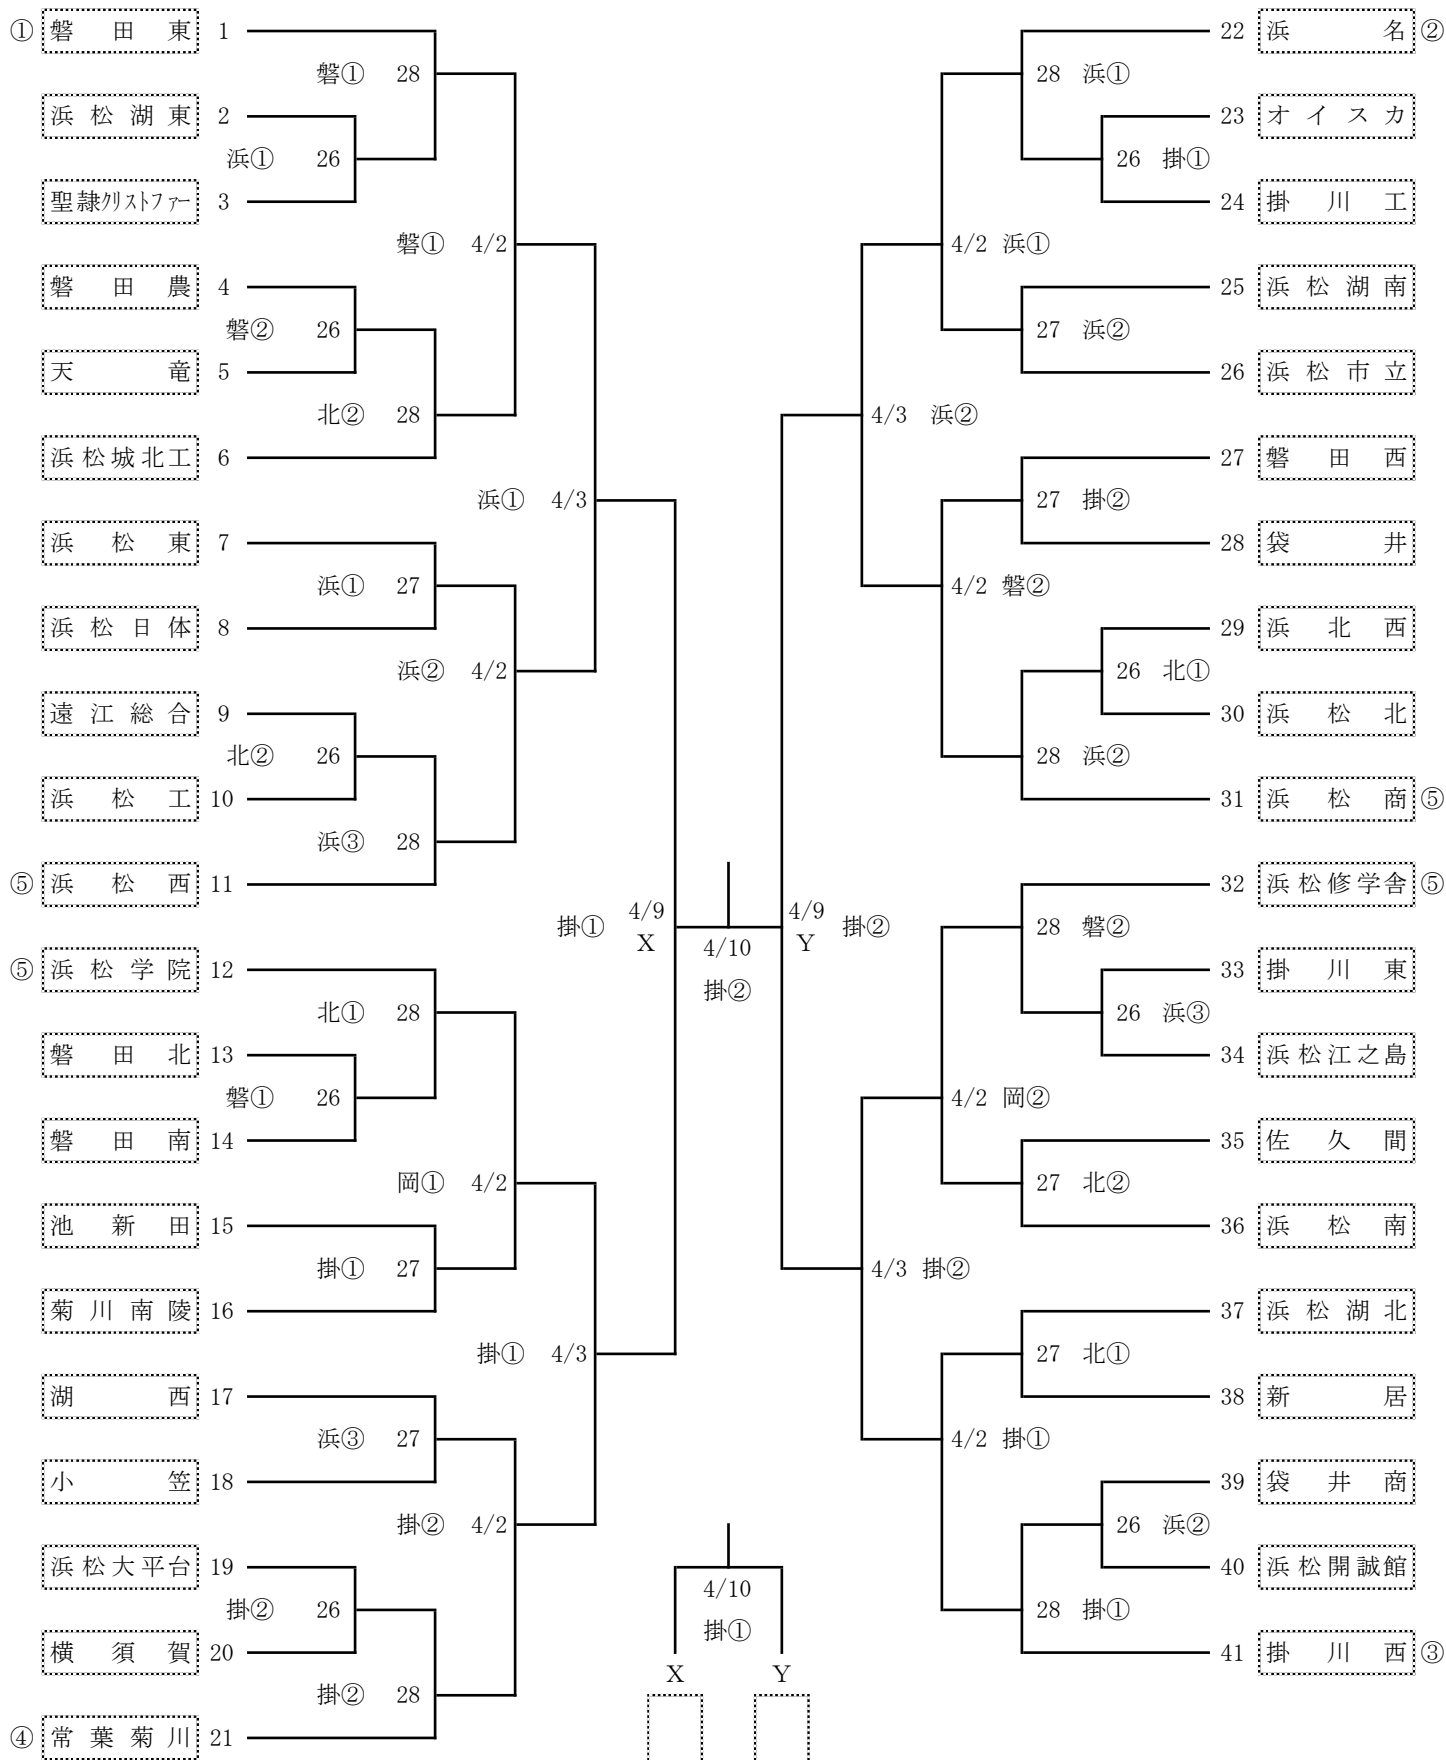

平成28年度 第63回春季高校野球 東部地区大会 組合せ

3位	4/10	A	
	裾①	B	

13日の組合せ表に間違いがありました。
 赤字の部分が訂正箇所です。

- 〈球 場〉
 裾: 裾野球場
 富: 富士球場
 明: 明星山球場
 市: 富士市立高校第二運動場
 北: 富士宮北高校野球場

平成28年度 第63回春季東海地区高等学校野球 中部地区大会 組合せ

《勝ち抜き戦》

《3・4位決定戦》

《日程》

月日	曜	勝抜戦	計	草	清	焼	島	西
3/23	水	1,2回戦	9	×	3	3	×	3
24	木	2回戦	6	×	2	2	×	2
25	金	(予備)		×	(予)		×	(予)
26	土			×	×	×	×	×
27	日			×	×	×	×	×
28	月			×	×	×	×	×
29	火	2回戦	2	×	×	2	×	予
30	水	予備		×	予	予	×	予
31	木	予備		×	予	予	×	予
4/1	金	予備		×				
2	土	3回戦	8	×	3	2	3	予
3	日	4回戦	4	×	2	2	×	×
9	土	準決	2	×	2		予	
10	日	3決, 決勝	2	×	2		予	
16	土	予備		×	予			
17	日	予備		×	予			

第63回春季東海地区高等学校野球 西部地区大会 組合せ

使用球場

浜：浜松球場 岡：浜岡球場
 磐：磐田球場 北：浜北球場
 掛：掛川球場

試合開始予定時刻

3 試合日 2 試合日
 ①：9:00 ①：9:30
 ②：11:30 ②：12:00
 ③：14:00