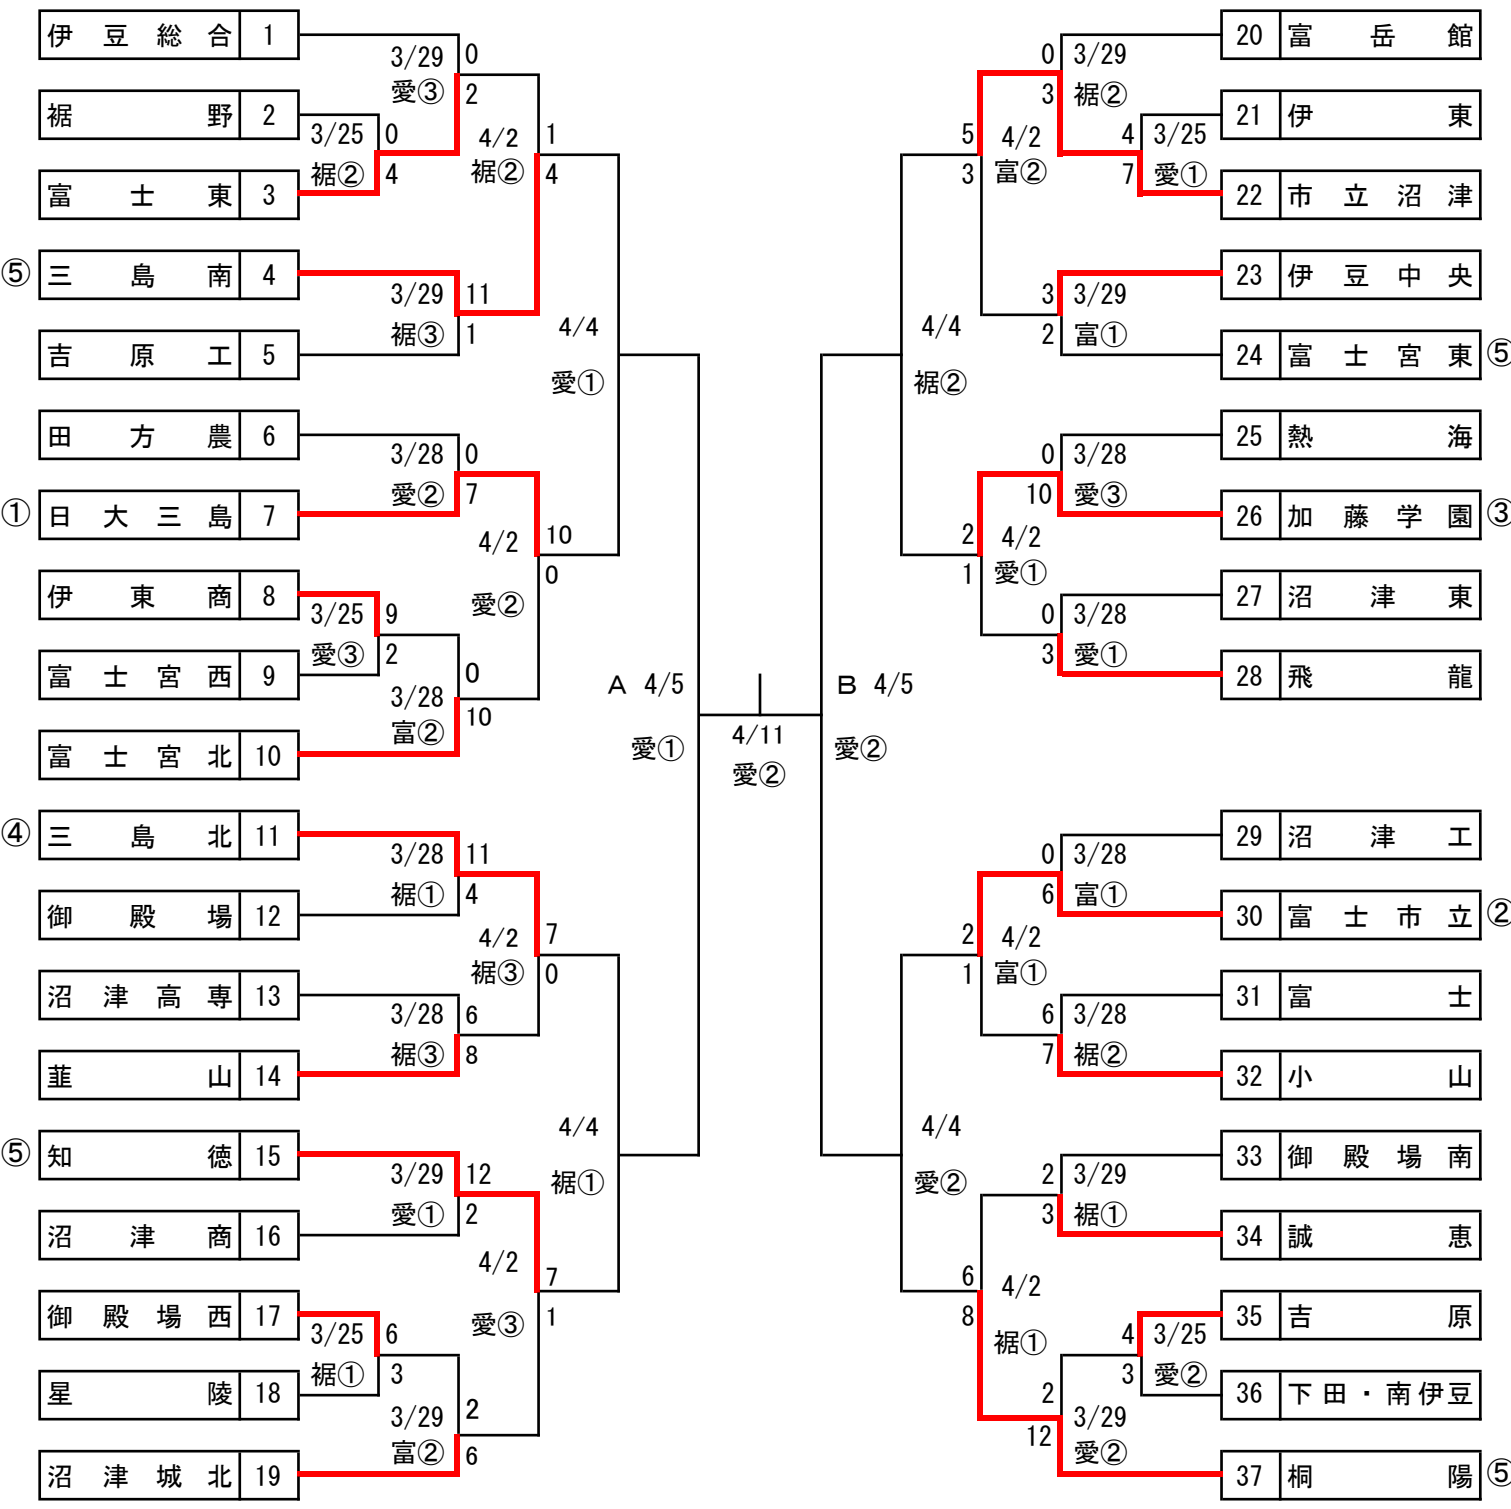

# 平成27年度 第62回春季高校野球東部大会組合せ

### 〈球 場〉

- 愛：愛鷹球場
- 富：富士球場
- 裾：裾野球場

## 《勝ち抜き戦》

2/11 訂正版  
準決勝と準々決勝の会場を草薙球場から島田球場に訂正しました

←有料試合

## 《3・4位決定戦》