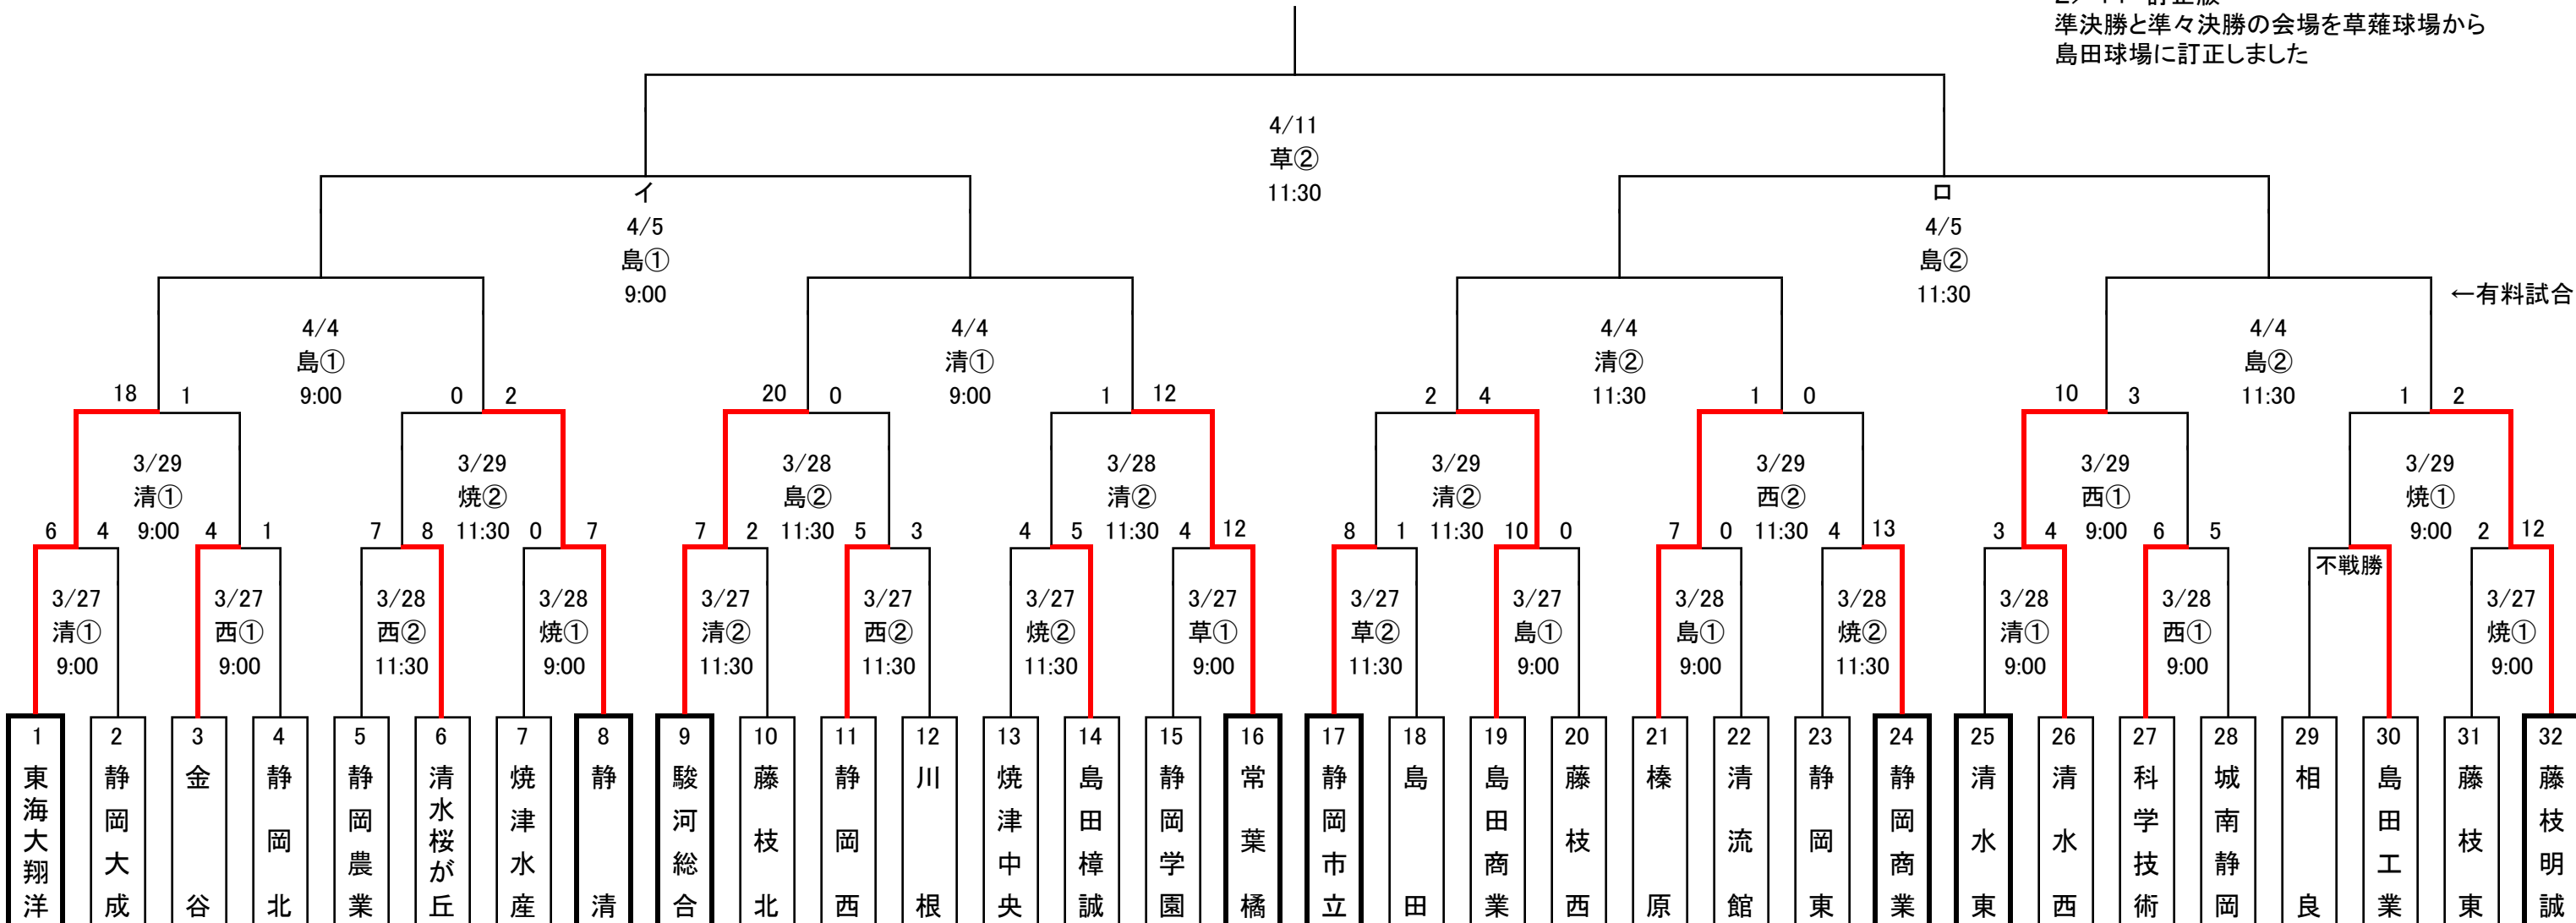

## 《勝ち抜き戦》

2/11 訂正版  
準決勝と準々決勝の会場を草薙球場から島田球場に訂正しました

←有料試合

## 《3・4位決定戦》