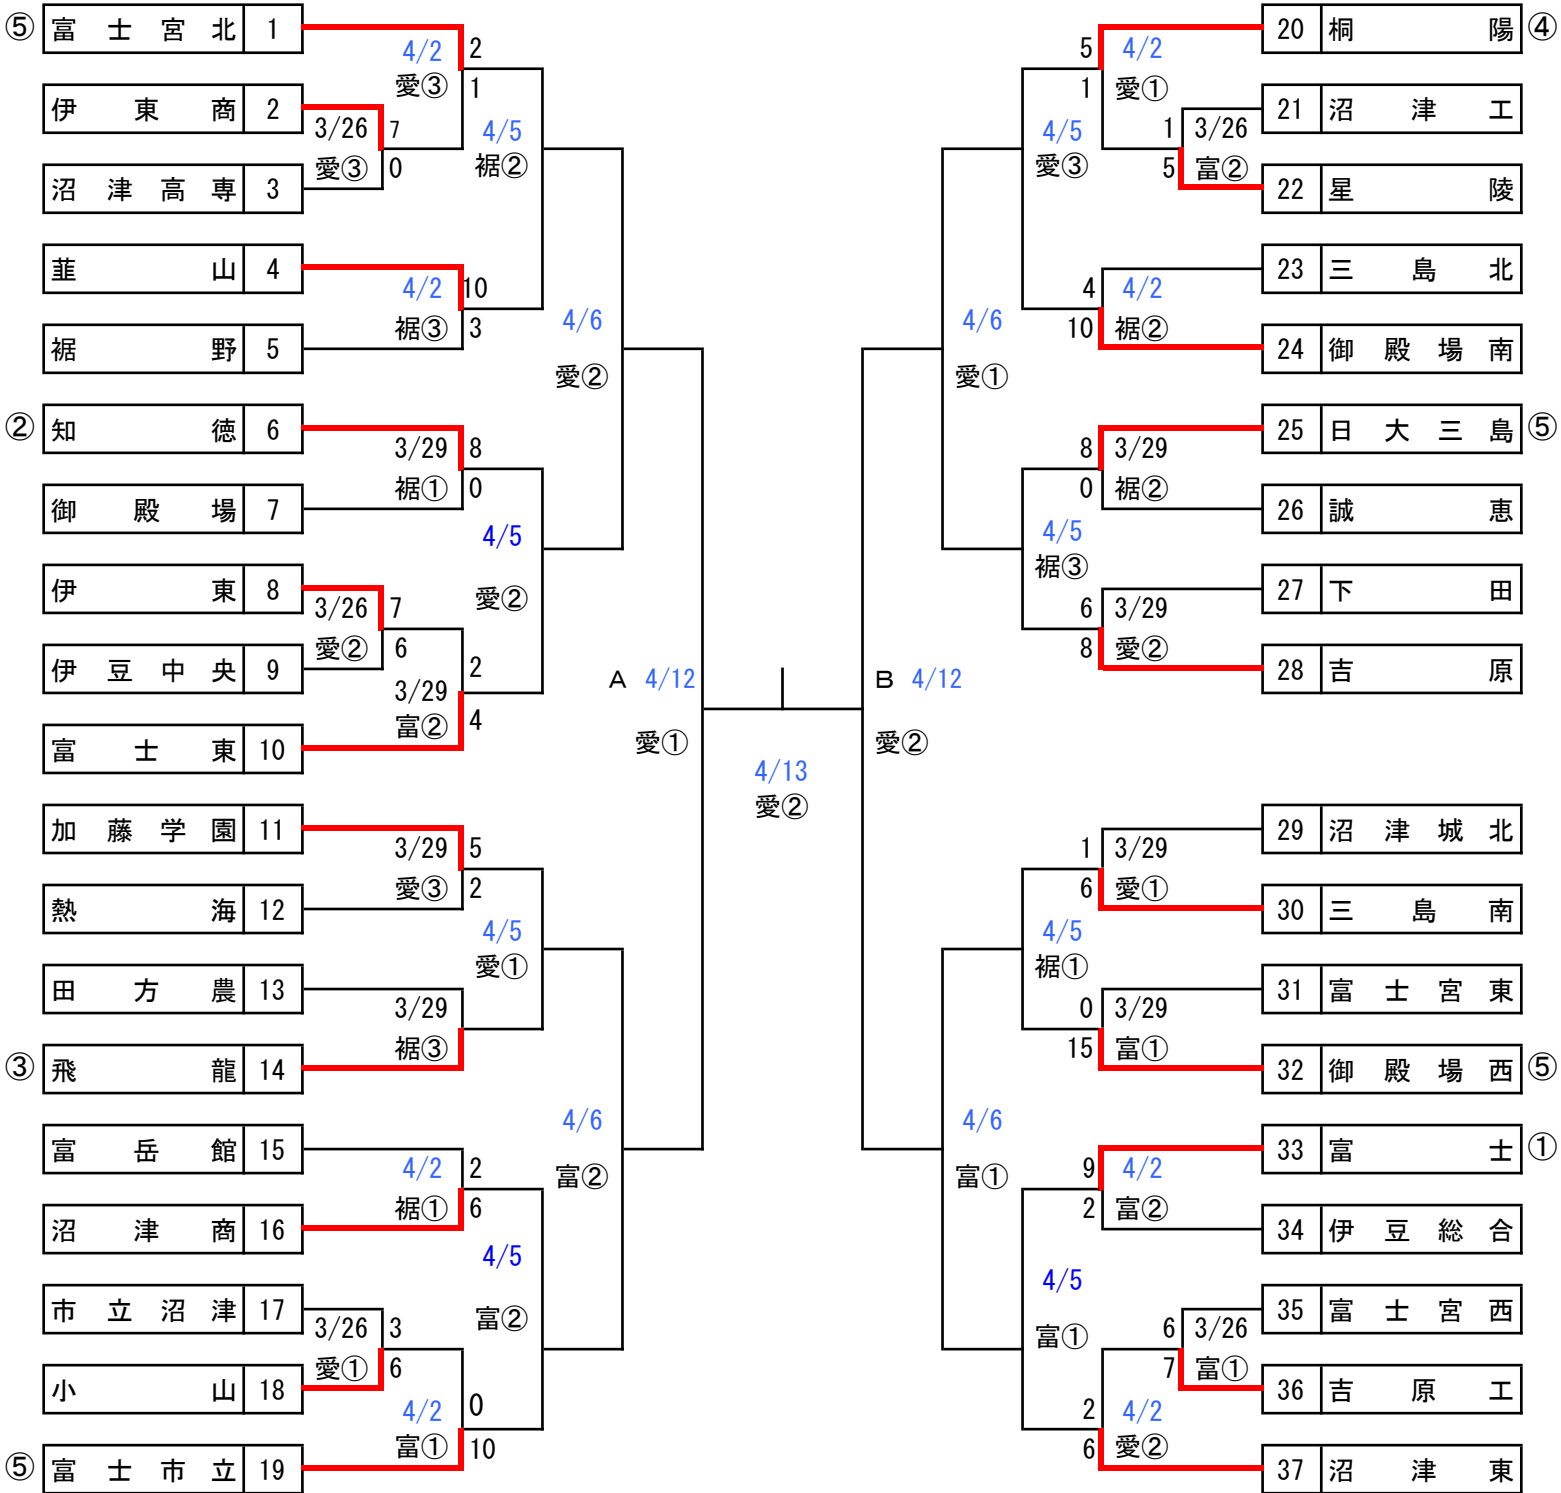

平成26年度 第61回春季高校野球東部大会組合せ

開始時刻 ①19:00 ②11:30 ③14:00

予備日：3月27日(木)・28日(金) 4月13日(日)・19日(土)・20日(日)

〈球場〉
 愛:愛鷹球場
 富:富士球場
 裾:裾野球場

平成26年度 第61回春季東海地区高等学校野球静岡県中部地区大会 組合せ

《勝ち抜き戦》

《3・4位決定戦》

《日程》

月日	曜	勝抜き戦	計	草	清	焼	島	西
3/26	水	1回戦	1	×	1			
27	木	予備		×	予			
28	金	予備		×	予			
29	土	2回戦	10	×	3	2	3	2
30	日	2回戦	6	×	2	2	×	2
31	月	予備		×	予	予	×	×
4/1	火	(予備)		×	(予)			
2	水	3回戦	8	×	2	2	2	2
3	木	予備		×	予	予	予	予
4	金	予備		×	予			予
5	土	4回戦	4	×	2		2	×
6	日	準決	2	×	×	×	2	×
12	土	3決,決勝	2	×	2	×	×	×
13	日	予備		×	予	×	予	×
19	土	予備		×	×		予	×
20	日			×	×		×	