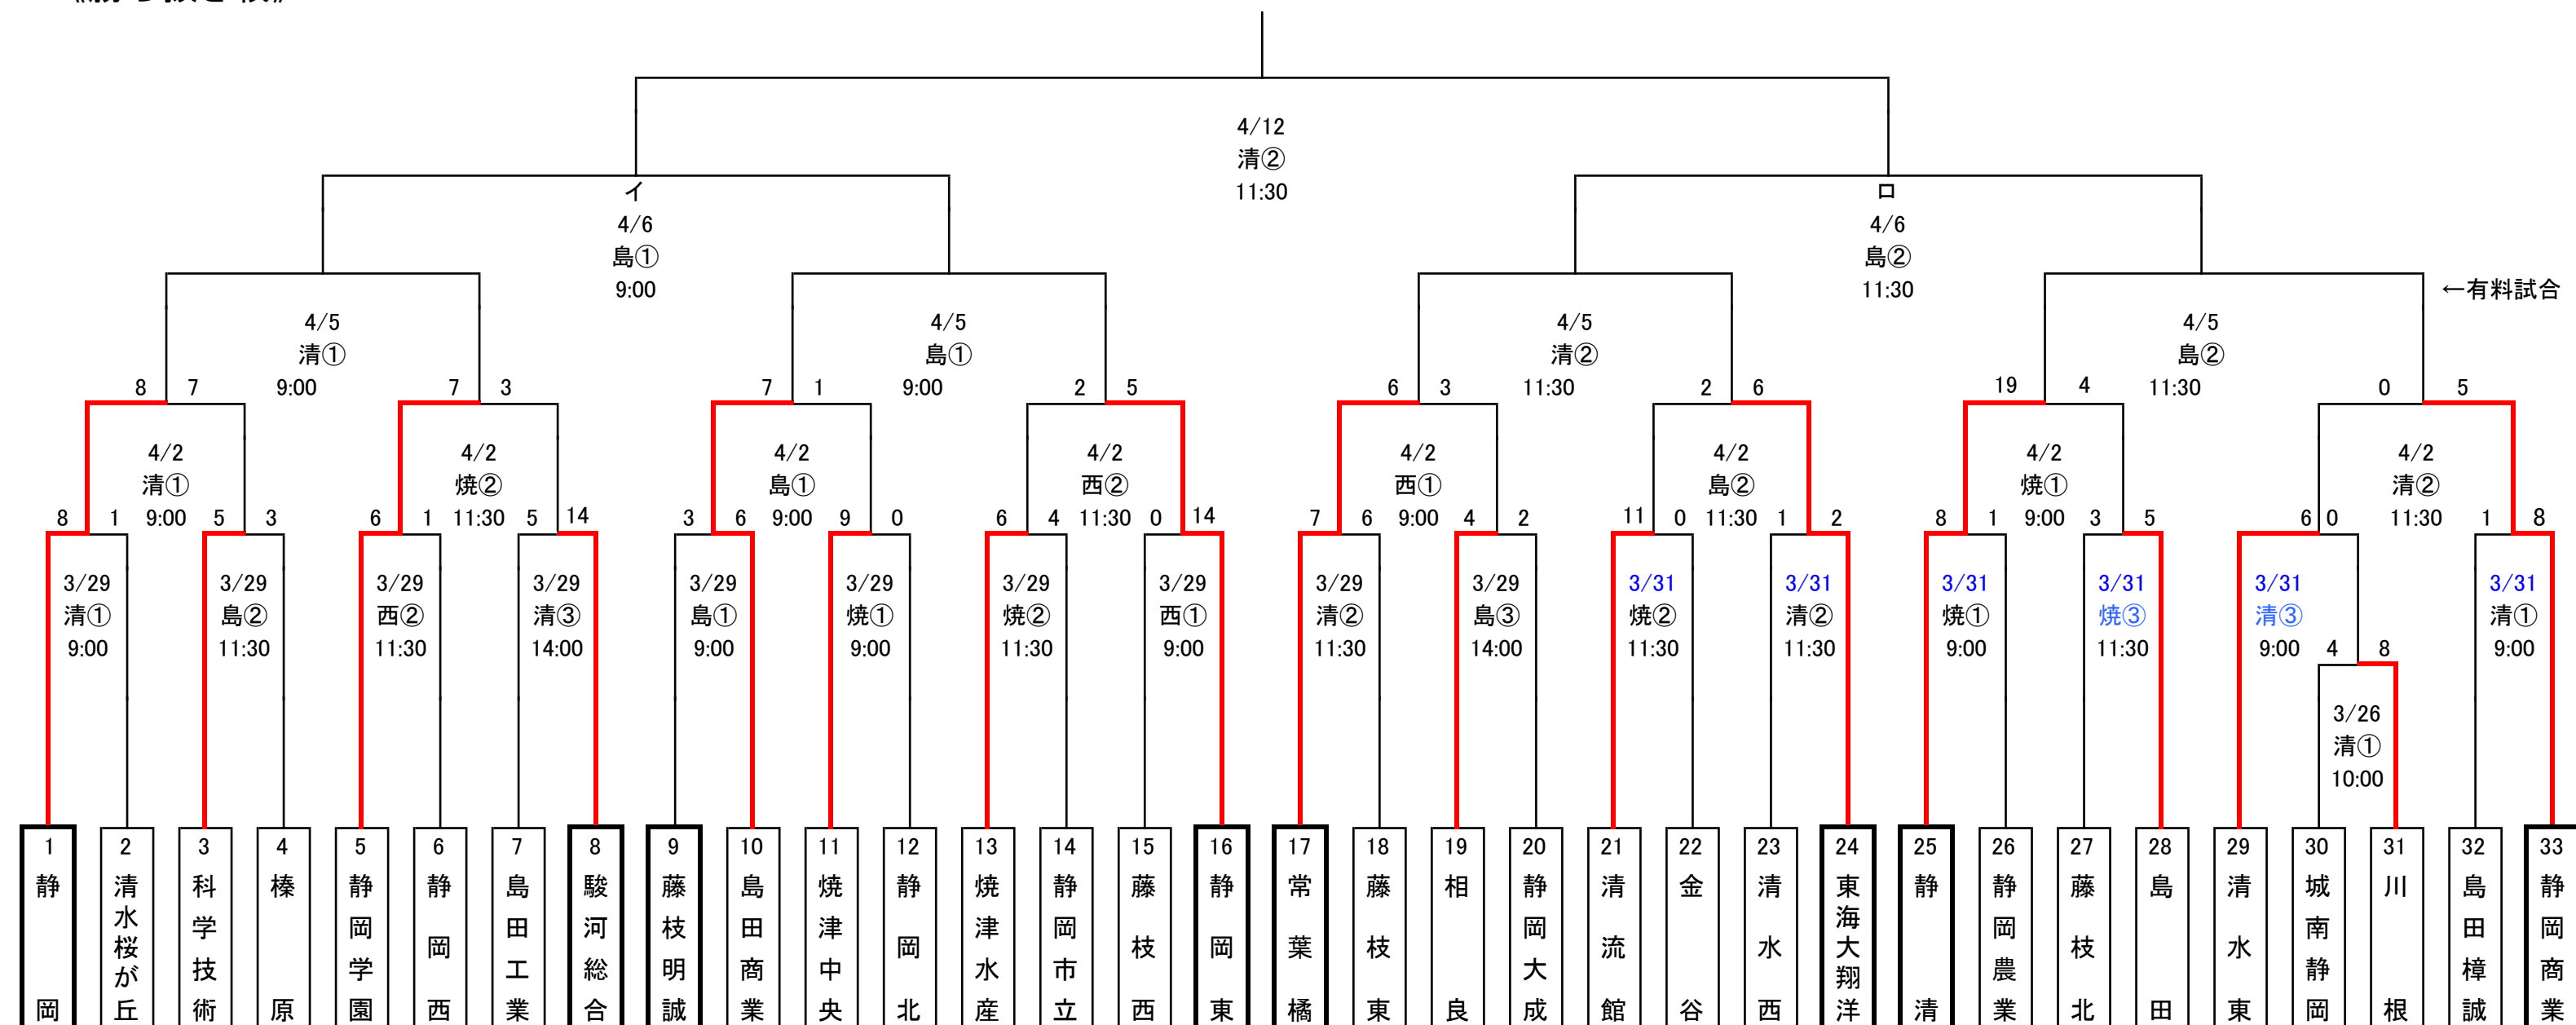

平成26年度 第61回春季高校野球東部大会組合せ

開始時刻 ①19:00 ②11:30 ③14:00

予備日：3月27日(木)・28日(金) 4月13日(日)・19日(土)・20日(日)

〈球場〉
 愛:愛鷹球場
 富:富士球場
 裾:裾野球場

平成26年度 第61回春季東海地区高等学校野球静岡県中部地区大会 組合せ

《勝ち抜き戦》

《3・4位決定戦》

《日程》

月日	曜	勝抜き戦	計	草	清	焼	島	西
3/26	水	1回戦	1	×	1			
27	木	予備		×	予			
28	金	予備		×	予			
29	土	2回戦	10	×	3	2	3	2
30	日	2回戦	6	×	2	2	×	2
31	月	予備		×	予	予	×	×
4/1	火	(予備)		×	(予)			
2	水	3回戦	8	×	2	2	2	2
3	木	予備		×	予	予	予	予
4	金	予備		×	予			予
5	土	4回戦	4	×	2		2	×
6	日	準決	2	×	×	×	2	×
12	土	3決,決勝	2	×	2	×	×	×
13	日	予備		×	予	×	予	×
19	土	予備		×	×		予	×
20	日			×	×		×	

第61回春季東海地区高等学校野球静岡県西部地区大会組合せ